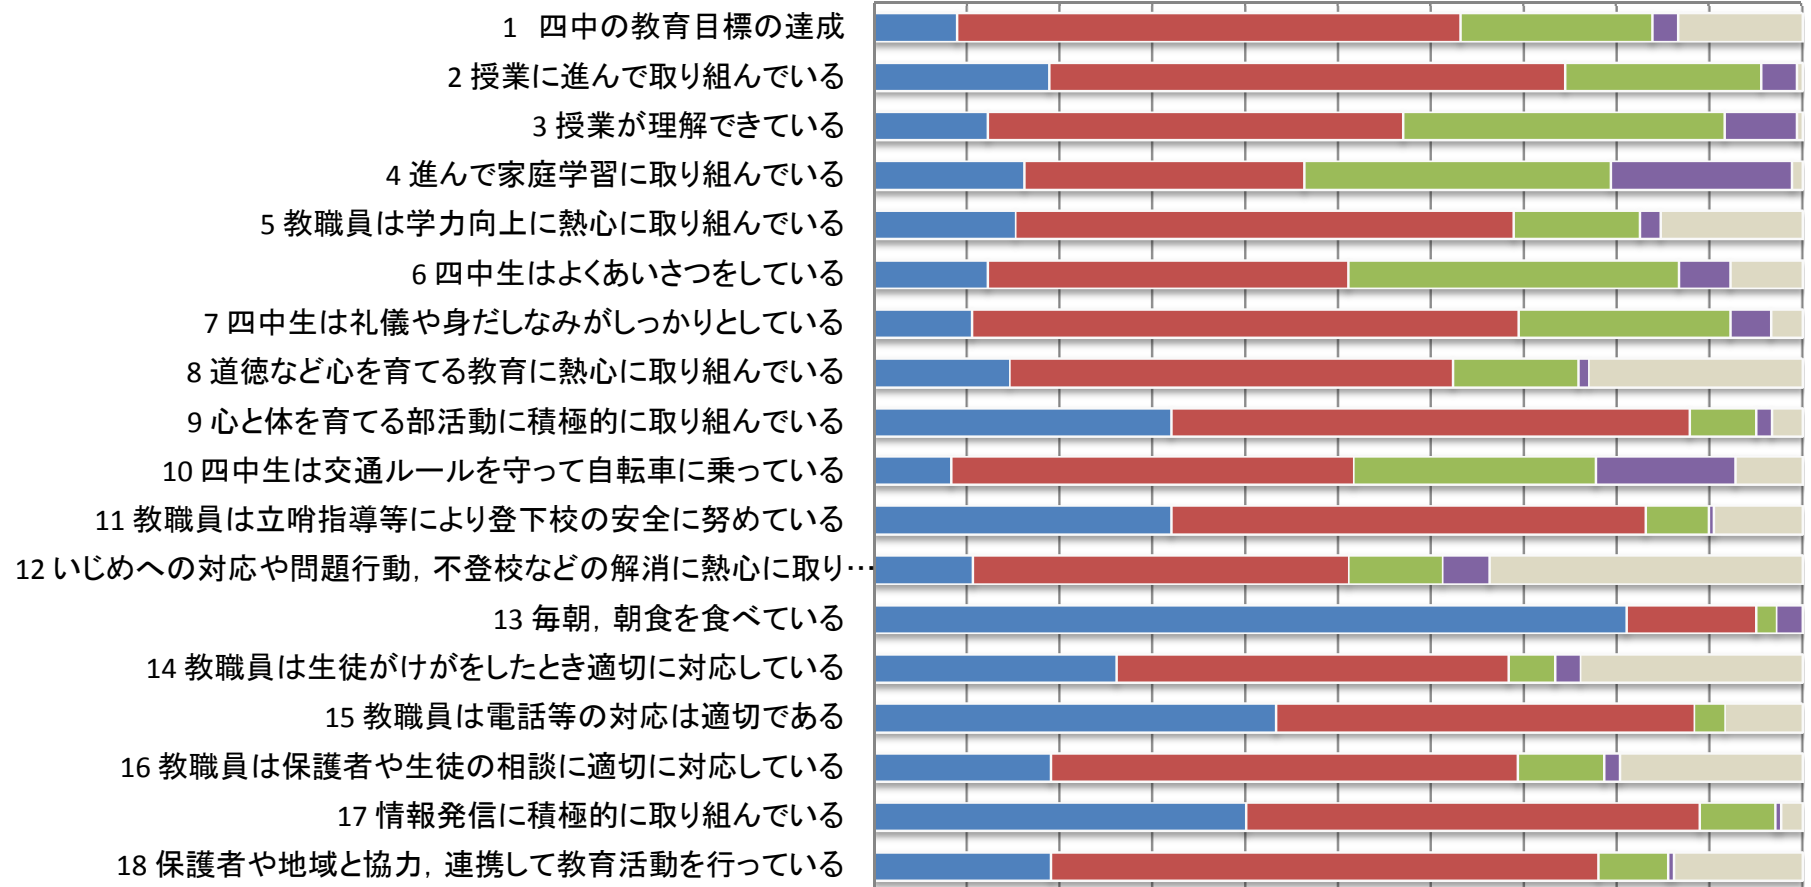

1年 保護者アンケート 7月

回答数 181名

0% 10% 20% 30% 40% 50% 60% 70% 80% 90% 100%

■ 十分達成 ■ おおむね達成 ■ やや不十分 ■ 不十分 ■ よくわからない