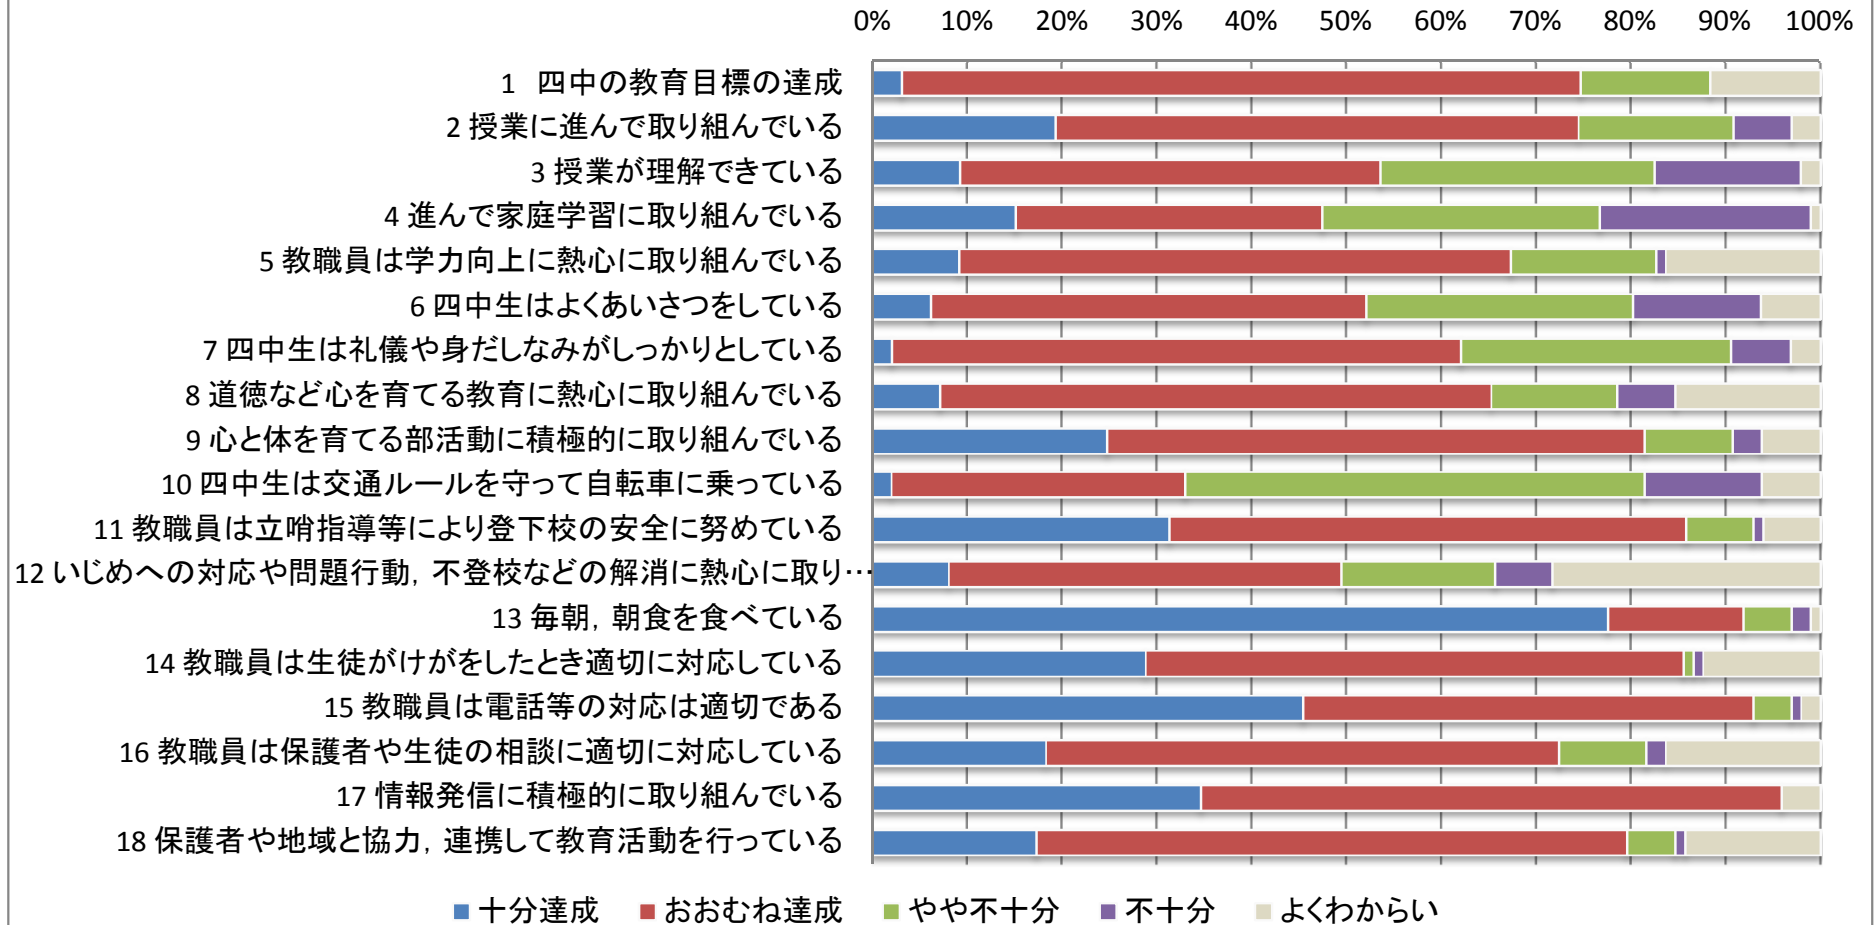

1年 保護者アンケート 7月

回答数 181名

0% 10% 20% 30% 40% 50% 60% 70% 80% 90% 100%

■ 十分達成 ■ おおむね達成 ■ やや不十分 ■ 不十分 ■ よくわからない

2年 保護者アンケート 7月

回答数 100名

0% 10% 20% 30% 40% 50% 60% 70% 80% 90% 100%

3年 保護者アンケート 7月

回答数 100名

全校 保護者アンケート 7月

回答数 281名