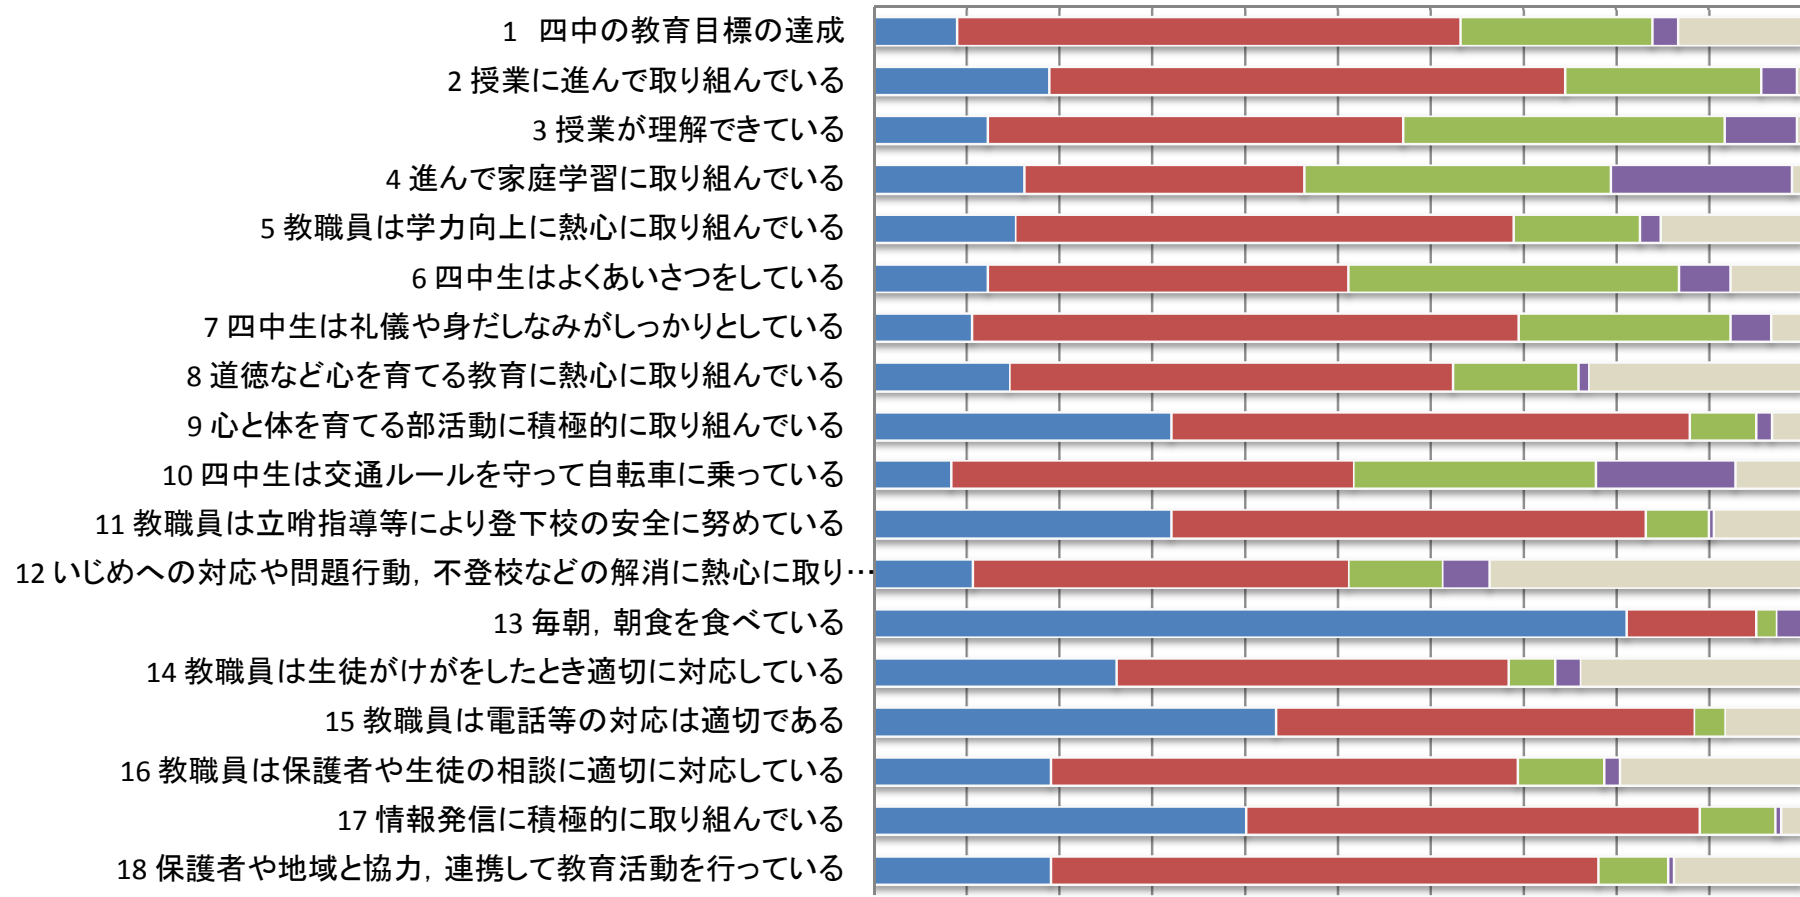

1年 保護者アンケート 7月

回答数 181名

0% 10% 20% 30% 40% 50% 60% 70% 80% 90% 100%

■ 十分達成 ■ おおむね達成 ■ やや不十分 ■ 不十分 ■ よくわからない

2年 保護者アンケート 7月

回答数 100名

0% 10% 20% 30% 40% 50% 60% 70% 80% 90% 100%

3年 保護者アンケート 7月