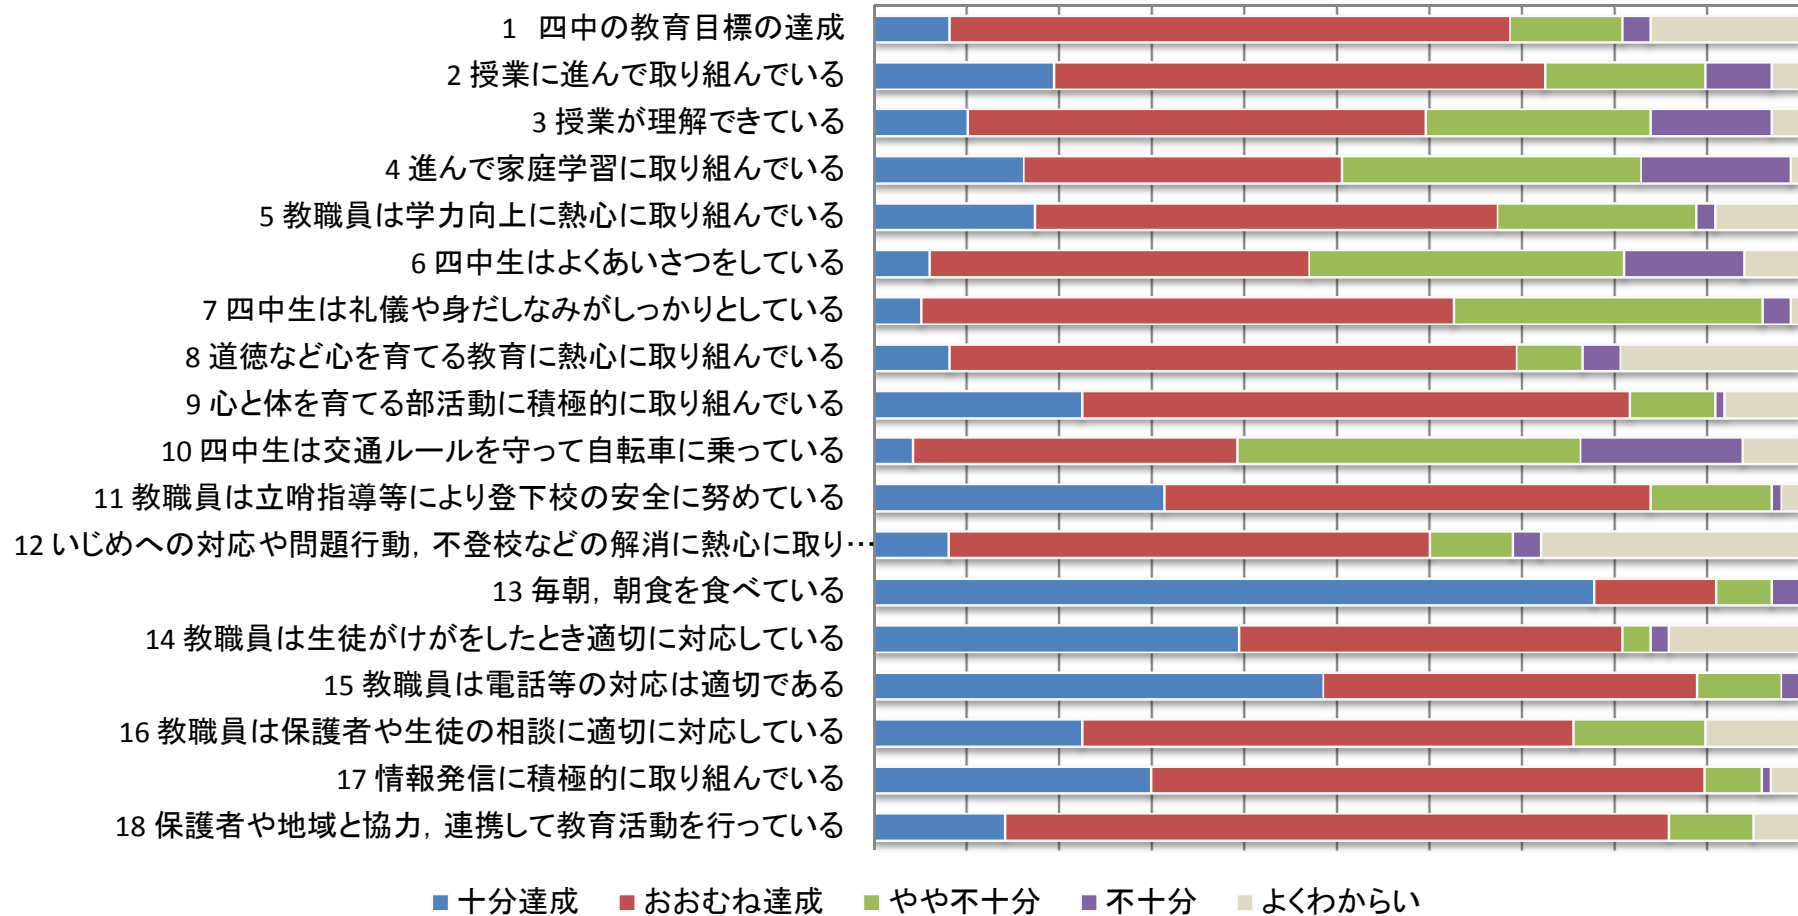

1年 保護者アンケート 7月

回答数 181名

0% 10% 20% 30% 40% 50% 60% 70% 80% 90% 100%

■ 十分達成 ■ おおむね達成 ■ やや不十分 ■ 不十分 ■ よくわからない

2年 保護者アンケート 7月

回答数 100名

0% 10% 20% 30% 40% 50% 60% 70% 80% 90% 100%

3年 保護者アンケート 7月

回答数 100名

全校 保護者アンケート 7月

回答数 281名