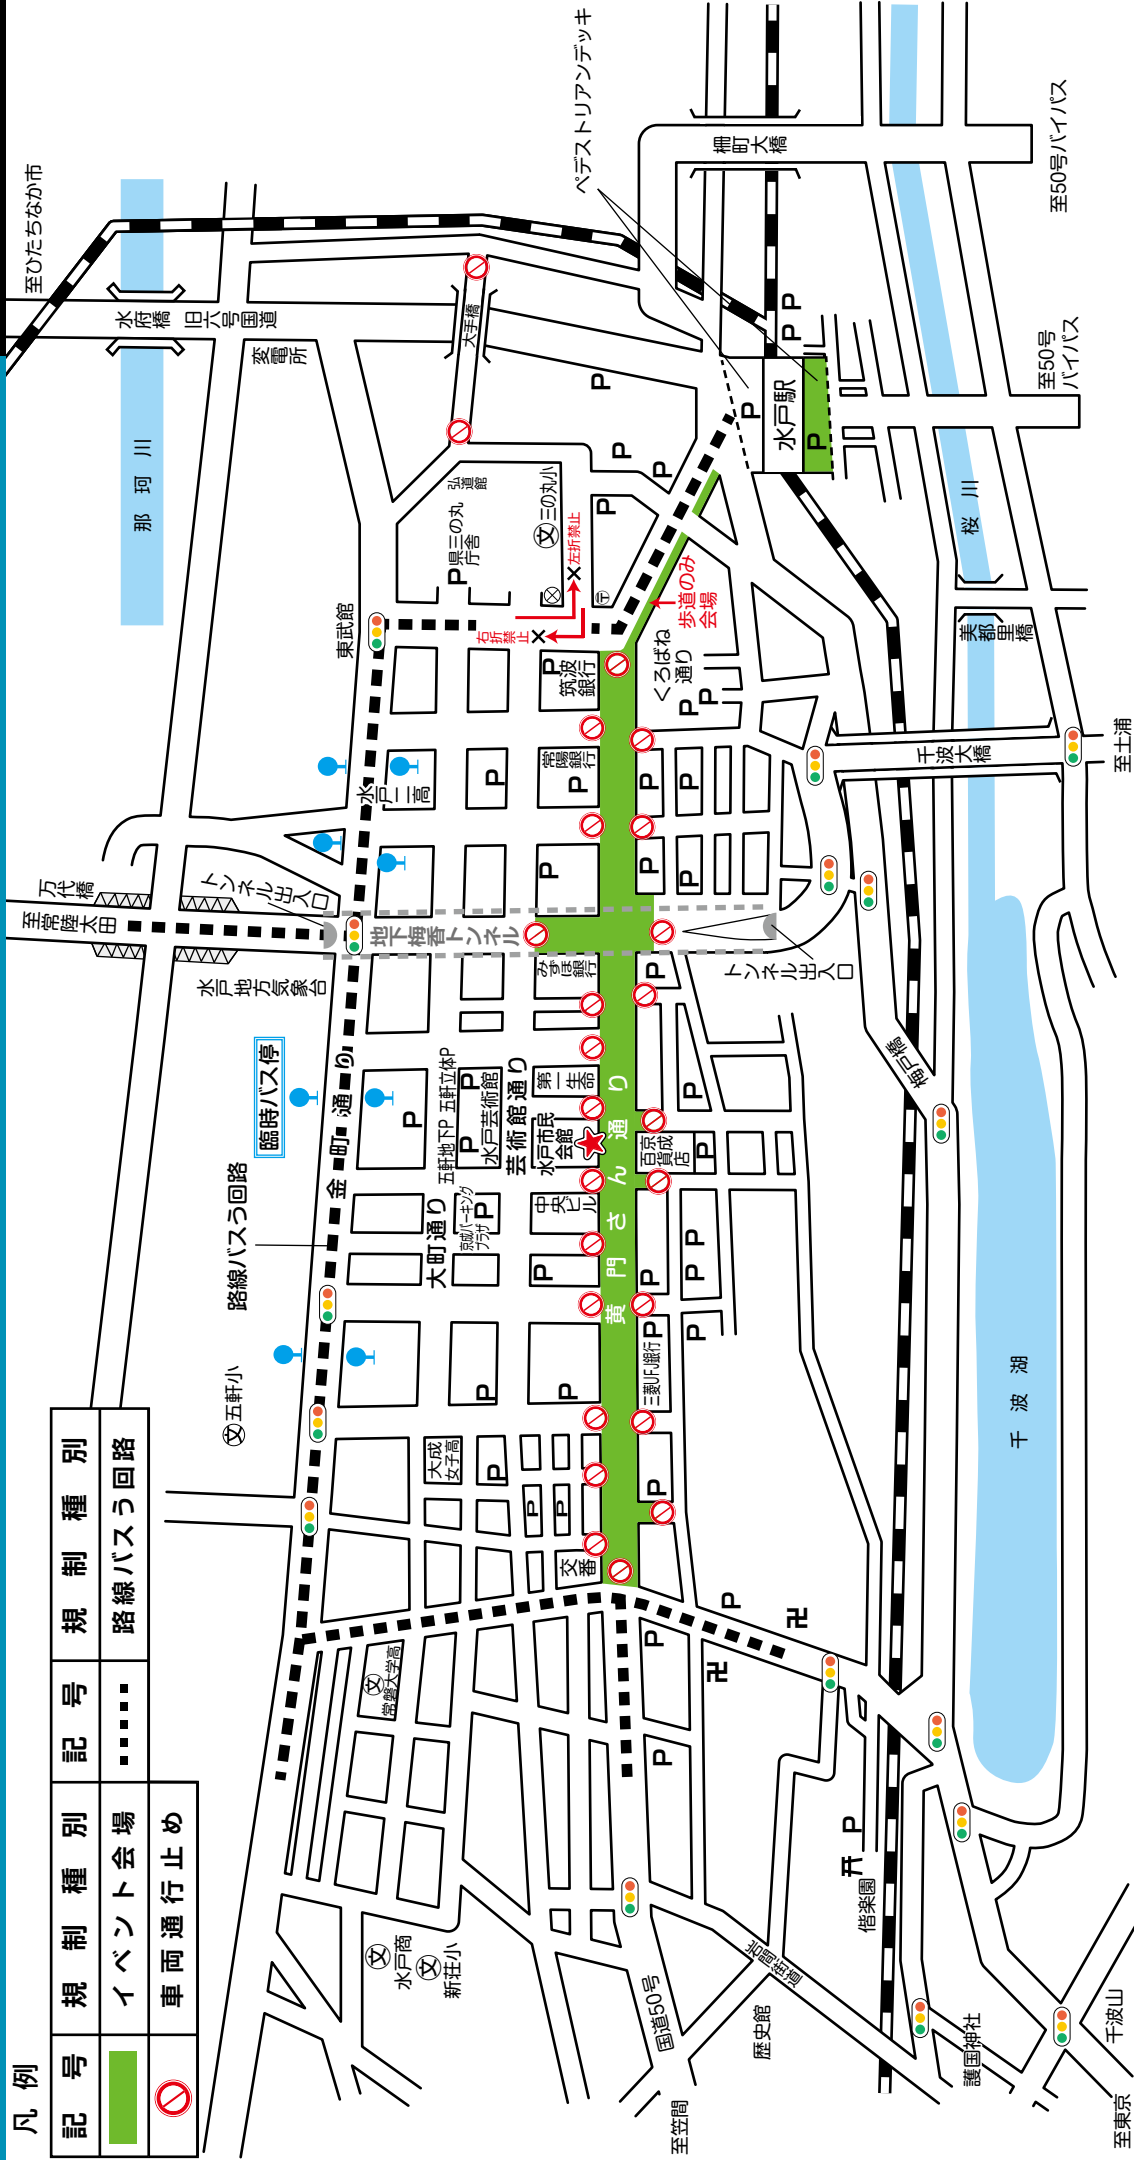

## 帰ってきたストリート文化祭

**5/3** 10:00～16:00  
2024 **金祝** 水戸市中心市街地  
(大工町交差点～水戸駅)

※交通規制区間 (大工町交差点～水戸中央郵便局前)

五年ぶりに笑顔あふれる水戸のストリート文化祭が帰ってきます。  
まちなかを舞台に雑貨にグルメにワークショップ、  
ライブパフォーマンスまで楽しいがいっぱい!!  
GWの一日を水戸のまちなかで楽しみつくそう!!

# 水戸まちなかフェスティバル2024交通規制のお知らせ

## 水戸中央郵便局前～大工町交差点

5月3日 金・祝

交通規制9:00～17:00  
(歩行者天国は10:00～16:00)

凡例

記号	規制種別	記号	規制種別
	イベント会場	.....	路線バスう回路
	車両通行止め		

●路線バスは上下線とも金町通りを通行します。(●印は規制時間内の路線バスの臨時バス停です)

**【主催】水戸まちなかフェスティバル実行委員会**  
**(事務局:水戸市商工課) 029-232-9185**