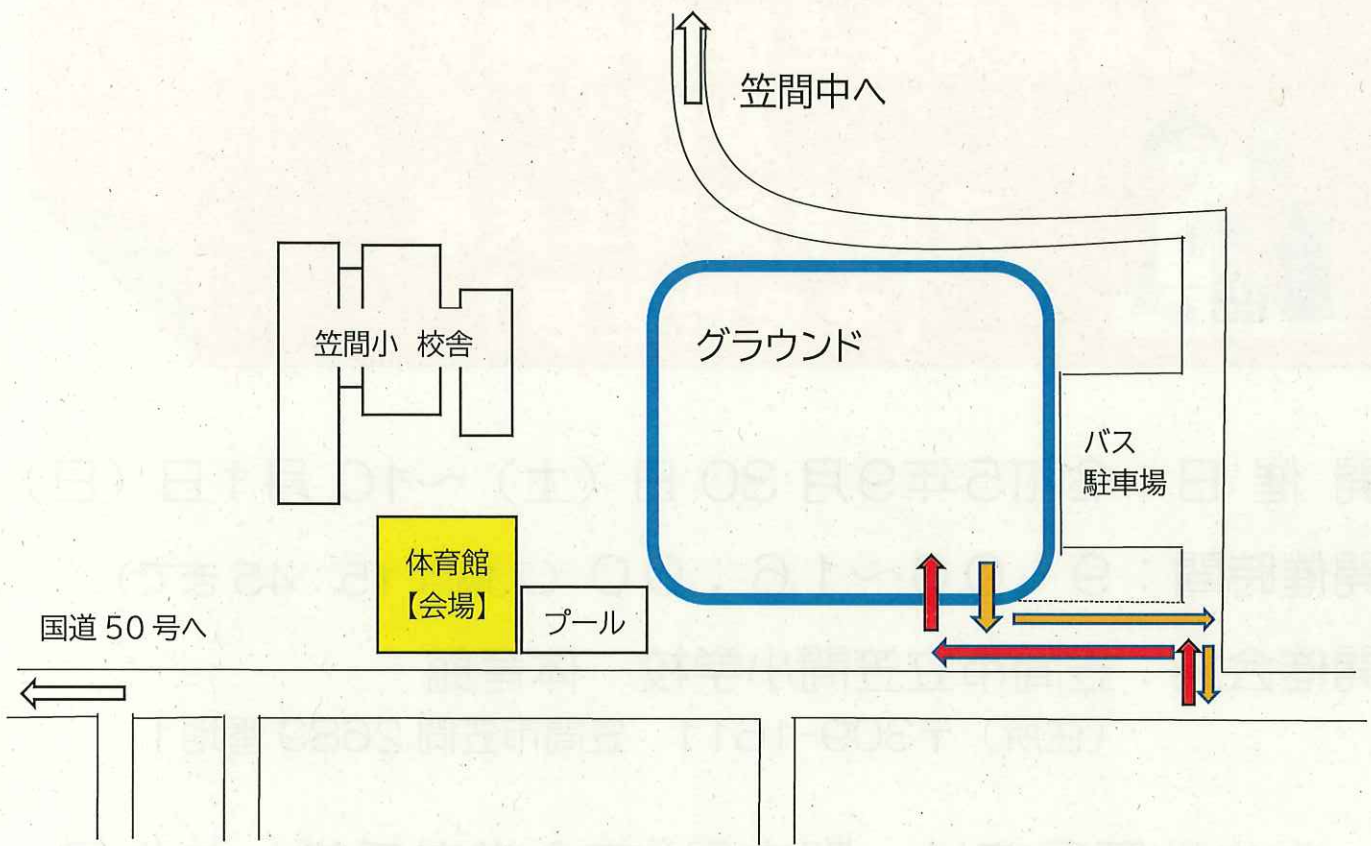

## 【駐車場について】

- 駐車場は笠間小グラウンドです。
- 9月30日（土）10月1日（日）は「かさま新栗まつり」も開催されており、笠間小グラウンドが駐車場となっています。係員の指示に従ってご駐車ください。