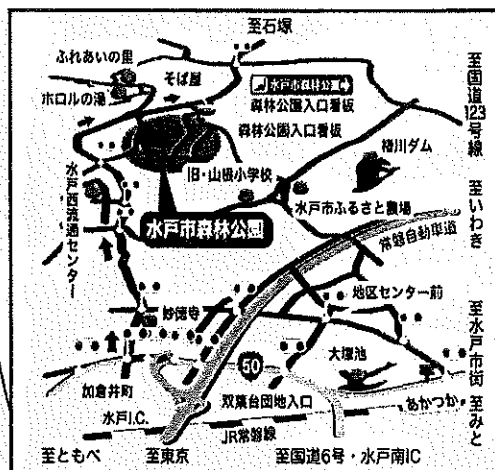

※一部、行事内容が変更となる
場合がございます。
あらかじめ、ご了承ください。

森の交流センター

★薪作りの体験(屋外)

★親子で作ろう
収納ボックス

★押し花カレンダー

★ステーションイベント

★シャボン玉コーナー(遊ぶ)

★森のシエール館で
飲食物販売

★農産物販売コーナー

★こけ玉作りの体験

★クイズラリー

ふれあい牧場

わたしたちにあえるよ
みんなで 23頭
子や羊もいるよ!

チェーンソーや薪削り機などの
林業機械展示もあります。

★チェーンソー実演

★薪販売時価