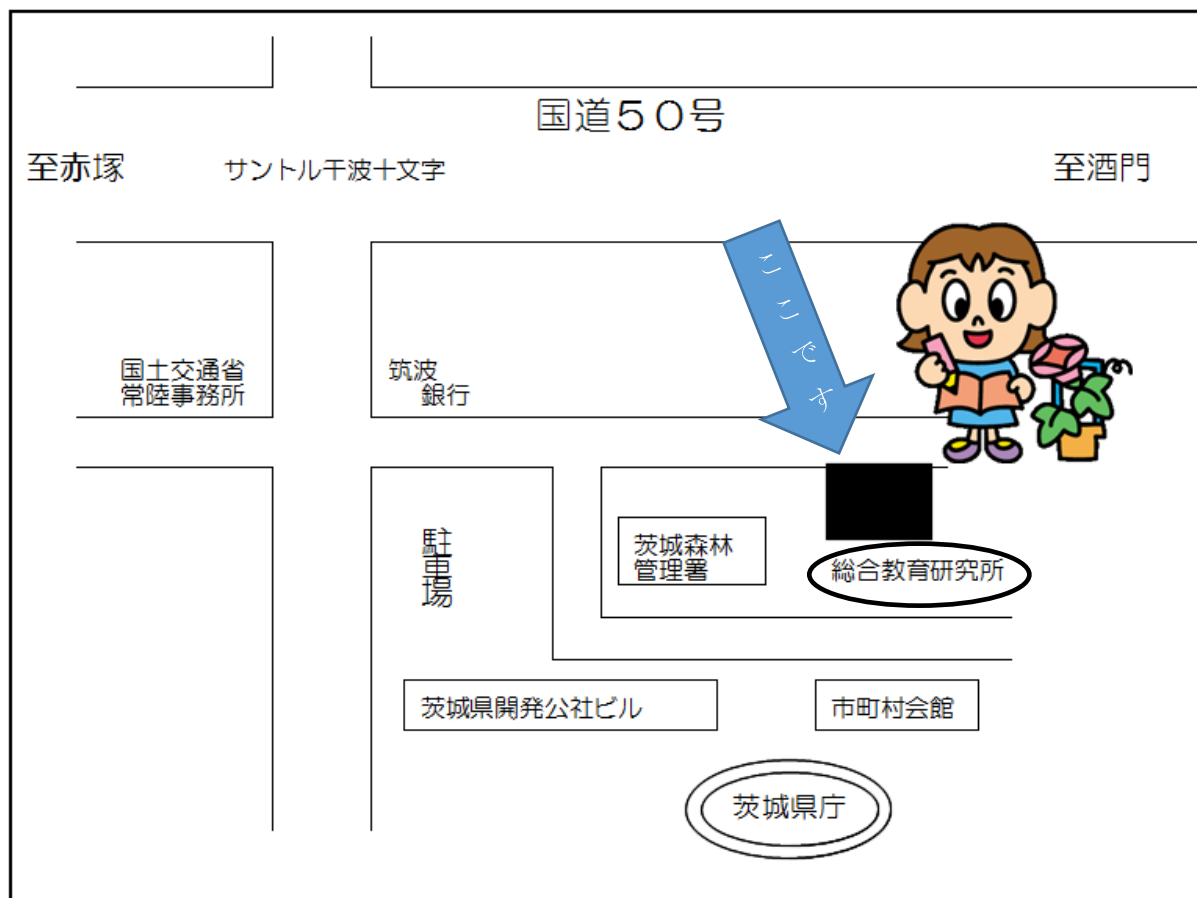

水戸市児童生徒科学研究作品展・発明工夫作品展 のお知らせ

水戸市内の小中学校から、今年もすばらしい作品がたくさん出品されました。
「なるほど・・・」「これはおもしろい・・・」
ものすごくためになりますよ。ぜひ、ご覧ください。

○場 所 水戸市総合教育研究所 1階 情報コーナー
住所 水戸市笠原町978-5
Tel 029-244-1331

○展示・公開 令和元年9月5日(木)～7日(土)
9:00～19:00
7日(土)の公開時間は17:00まで。

○地 図

問い合わせ先

- ・会場までの行き方について…各小中学校の理科主任の先生
または、水戸市総合教育研究所 029-244-1331
- ・開催日時などについて …各小中学校の理科主任の先生