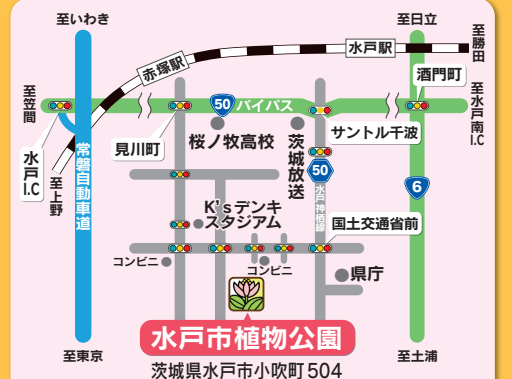

### ほんぽんアニマルづくり

時間：午前10時～正午(1回30分)

参加費：無料

定員：先着40名様限定(各回10名)

※開始30分前より、同会場で整理券を配布します。  
※ひよこ、くま、ライオンのいずれかをお選びいただけます。

ほんぽん菊で僕たちをつくってみよう!

### オリジナルハーバリウムづくり

時間：午後1時～午後3時(1回30分)

参加費：無料

定員：先着40名様限定(各回10名)

※午後0時30分より、同会場で整理券を配布します。

香りのするハーバリウム♪インテリアとしても楽しめるよ!

## 小菊鉢無料配布

水戸市植物公園に入園された方限定で「小菊鉢」を無料配布します。

※入園チケットの提示が必要となります。  
※1組様につき1鉢までとさせていただきます。  
※先着の為、無くなり次第終了となります。

### バスの場合

水戸駅北口バス4番乗り場から水戸医療センター行きに乗車し、「小吹神社前」下車(約25分)後、徒歩約15分

▲水戸市植物公園HP