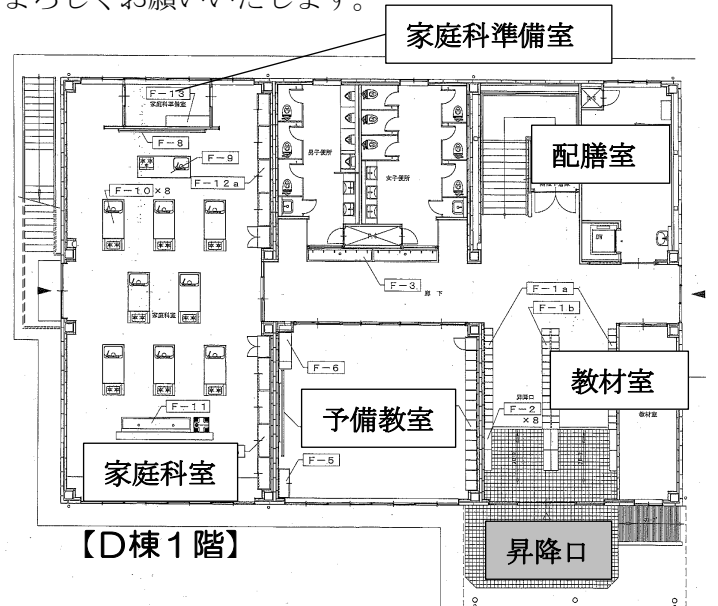

## 新校舎完成のお知らせ

秋冷の候 皆様におかれましては、ますますご清栄のこととお喜び申し上げます。

さて、昨年9月より進めてまいりました新校舎の建設工事（Ⅰ期）が、この度、竣工並びに完成となりましたのでお知らせいたします。

また、グラウンド北側には、新たに校舎の建設工事（Ⅱ期）が始まりました。引き続き、ご不便とご迷惑をおかけしますが、ご理解とご協力のほどよろしくお願いいたします。

### 1 新校舎（D棟）の外観および配置図

【正面】

【裏側】

【D棟1階】

【D棟2階】

- ◇ プレハブ校舎（C棟）撤去のため、新校舎には3年生の全学級が入ります。
- ◇ 教室の引っ越しは13日（水）の放課後に行います。14日（木）より使用開始予定です。
- ◇ 新校舎の外観および室内の様子は、学校HPにも掲載しております。本日（10/1）のブログをご覧ください。