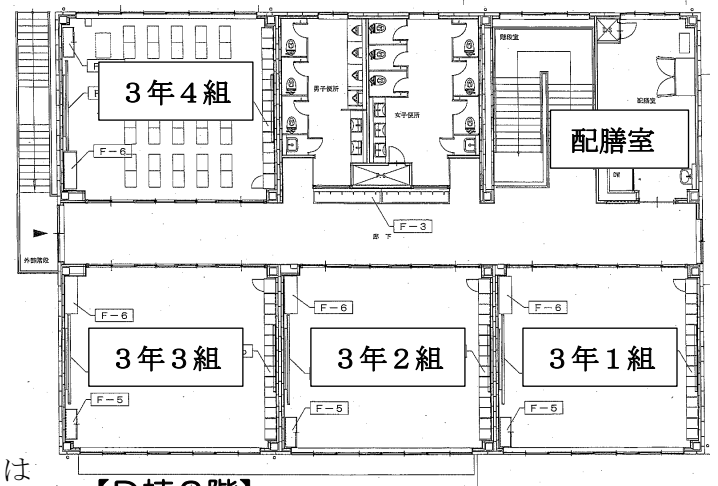

### 1 新校舎（D棟）の外観および配置図

【正面】

【裏側】

【D棟1階】

【D棟2階】

- ◇ プレハブ校舎（C棟）撤去のため、新校舎には3年生の全学級が入ります。
- ◇ 教室の引っ越しは13日（水）の放課後に行います。14日（木）より使用開始予定です。
- ◇ 新校舎の外観および室内の様子は、学校HPにも掲載しております。本日（10/1）のブログをご覧ください。