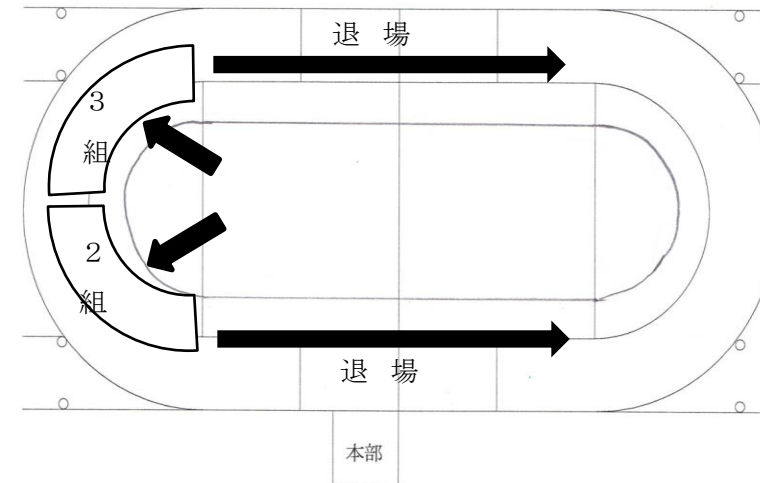

今年度の徒競走は感染症予防のため、セパレートコースで実施します。スタートからゴールまで自分のコースを走ることになりますのでお子さんの走る順番とコースをご確認ください。

トラックの内側から1コース、一番外側が6コースです。

ほくは・わたしは

- レースの
- コースを走るよ!

《燃えろ!ソーラン2022》

①入場後

前奏から隊形移動まではこの並びです。

2組・3組は保護者席に向かって4列横隊。1・2組は本部に向かって4列横隊で並んでいます。

② 隊形移動
2組と1組、3組と4組がそれぞれ場所を入れ替えます。

③ 写真撮影1
1組と4組が保護者席に向かってポーズをとります。全員でポーズをとったあと、保護者席に近い列から一列ずつ退場していきます。

④ 写真撮影2
1組と4組の退場後、2組と3組が移動し、保護者席に向かってポーズをとります。その後、1列ずつ退場していきます。ぜひ、子供たちの勇姿をたくさんのお写真におさめてください!