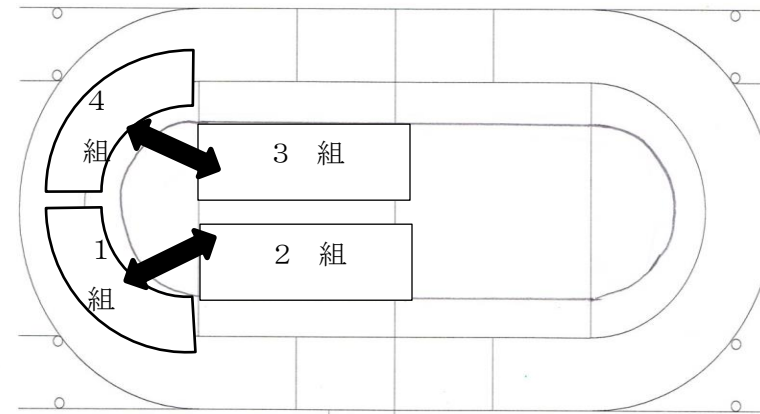

今年度の徒競走は感染症予防のため、セパレートコースで実施します。スタートからゴールまで自分のコースを走ることになりますのでお子さんの走る順番とコースをご確認ください。

トラックの内側から1コース、一番外側が6コースです。

ほくは・わたしは

- レースの
- コースを走るよ!

《燃えろ!ソーラン2022》

①入場後

前奏から隊形移動まではこの並びです。

2組・3組は保護者席に向かって4列横隊。1・2組は本部に向かって4列横隊で並んでいます。

② 隊形移動
2組と1組、3組と4組がそれぞれ場所を入れ替えます。

③ 写真撮影1
1組と4組が保護者席に向かってポーズをとります。全員でポーズをとったあと、保護者席に近い列から一列ずつ退場していきます。

④ 写真撮影2
1組と4組の退場後、2組と3組が移動し、保護者席に向かってポーズをとります。その後、1列ずつ退場していきます。ぜひ、子供たちの勇姿をたくさんのお写真におさめてください!