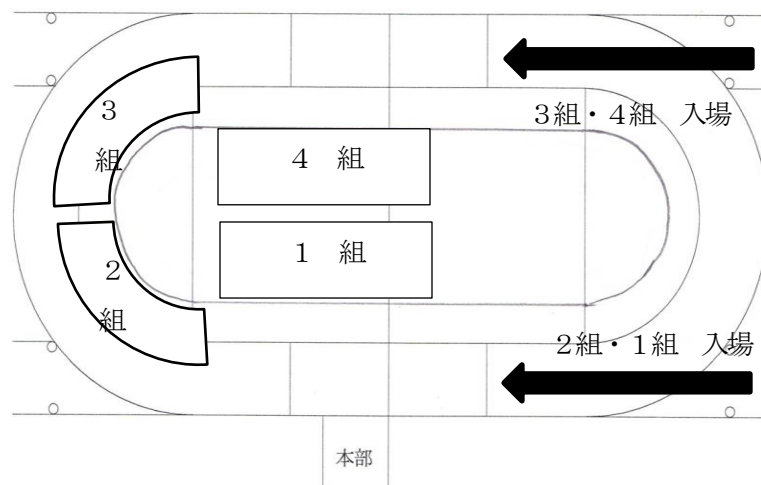

かがやき

水戸市立笠原小学校 6学年
学年だより 運動会のお知らせ
令和4年5月25日

運動会に向けて!

雨の日や蒸し暑い日が続く中ではありますが、子供たちは現在、運動会に向けて毎日練習に励んでいます。また、当日に保護者の皆様が参観しに来てくださるのを本当に楽しみにしている様子です。

さて、当日の競技・演技中の位置や移動隊形をお知らせいたします。参観の際のご参考にしてください。

《徒競走「Run! Run! Run!」》

今年度の徒競走は感染症予防のため、セパレートコースで実施します。スタートからゴールまで自分のコースを走ることになりますのでお子さんの走る順番とコースをご確認ください。

トラックの内側から1コース、一番外側が6コースです。

ほくは・わたしは

- レースの
- コースを走るよ!

《燃えろ!ソーラン2022》

①入場後

前奏から隊形移動まではこの並びです。

2組・3組は保護者席に向かって4列横隊。1・2組は本部に向かって4列横隊で並んでいます。

② 隊形移動
2組と1組、3組と4組がそれぞれ場所を入れ替えます。

③ 写真撮影1
1組と4組が保護者席に向かってポーズをとります。全員でポーズをとったあと、保護者席に近い列から一列ずつ退場していきます。

④ 写真撮影2
1組と4組の退場後、2組と3組が移動し、保護者席に向かってポーズをとります。その後、1列ずつ退場していきます。ぜひ、子供たちの勇姿をたくさんのお写真におさめてください!