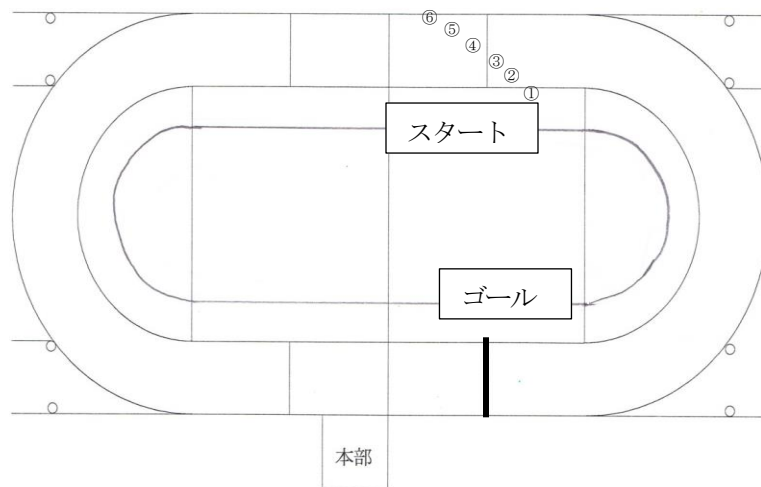

かがやき

水戸市立笠原小学校 6学年
学年だより 運動会のお知らせ
令和4年5月25日

運動会に向けて!

雨の日や蒸し暑い日が続く中ではありますが、子供たちは現在、運動会に向けて毎日練習に励んでいます。また、当日に保護者の皆様が参観しに来てくださるのを本当に楽しみにしている様子です。

さて、当日の競技・演技中の位置や移動隊形をお知らせいたします。参観の際のご参考にしてください。

《徒競走「Run! Run! Run!」》

今年度の徒競走は感染症予防のため、セパレートコースで実施します。スタートからゴールまで自分のコースを走ることになりますのでお子さんの走る順番とコースをご確認ください。

トラックの内側から1コース、一番外側が6コースです。

ほくは・わたしは

- レースの
- コースを走るよ!

《燃えろ!ソーラン2022》

①入場後

前奏から隊形移動まではこの並びです。

2組・3組は保護者席に向かって4列横隊。1・2組は本部に向かって4列横隊で並んでいます。

② 隊形移動
2組と1組、3組と4組がそれぞれ場所を入れ替えます。

③ 写真撮影1
1組と4組が保護者席に向かってポーズをとります。全員でポーズをとったあと、保護者席に近い列から一列ずつ退場していきます。

④ 写真撮影2
1組と4組の退場後、2組と3組が移動し、保護者席に向かってポーズをとります。その後、1列ずつ退場していきます。ぜひ、子供たちの勇姿をたくさんのお写真におさめてください!