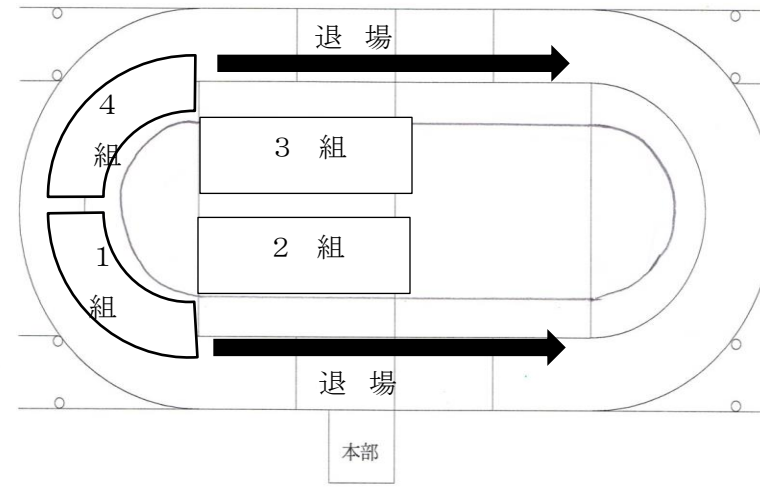

今年度の徒競走は感染症予防のため、セパレートコースで実施します。スタートからゴールまで自分のコースを走ることになりますのでお子さんの走る順番とコースをご確認ください。

トラックの内側から1コース、一番外側が6コースです。

ほくは・わたしは

- レースの
- コースを走るよ!

《燃えろ!ソーラン2022》

①入場後

前奏から隊形移動まではこの並びです。

2組・3組は保護者席に向かって4列横隊。1・2組は本部に向かって4列横隊で並んでいます。

② 隊形移動
2組と1組、3組と4組がそれぞれ場所を入れ替えます。

③ 写真撮影1
1組と4組が保護者席に向かってポーズをとります。全員でポーズをとったあと、保護者席に近い列から一列ずつ退場していきます。

④ 写真撮影2
1組と4組の退場後、2組と3組が移動し、保護者席に向かってポーズをとります。その後、1列ずつ退場していきます。ぜひ、子供たちの勇姿をたくさんのお写真におさめてください!