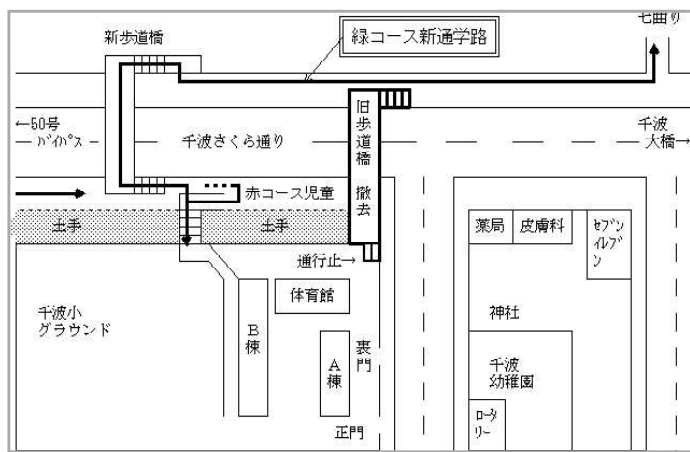

平成30年度
学校だより
No.19

若竹

平成30年12月20日
戸市立千波小学校

【めざす児童像】 ・明るく元気な子 ・意欲的な子 ・よく考える子
・思いやりのある子 ・誠実な子 ・進んで働く子

～お知らせ～

◆「学校閉庁日」の試行について 12月28日(金)、1月4日(金)は千波小学校は不在です。

下記のとおり、夏期休業中と同様に冬季休業中につきましても学校閉庁日を試行的に実施いたします。

1. 1 学校閉庁日……平成30年12月28日(金)、
   平成31年1月4日(金)の2日間
   ※学校閉庁日は日直等を置かず、学校の教育活動(部活動を含む)を行わない日となります。また、12月29日(土)から1月3日(木)は年末年始の休日で学校は不在となります。
2. 2 学校閉庁日における緊急連絡
   緊急の相談や連絡等がある場合は、水戸市教育委員会までご連絡をお願いいたします。
   (電話029-306-8673……学校管理課)

◆本校西側接続歩道橋の撤去、通学路変更について

水戸市建設部道路建設課より連絡があり、都市計画道路梅香下千波線道路(さくら通り)の改築工事に伴い、本校西側接続歩道橋(旧歩道橋)が撤去されることになりました。それに伴い旧歩道橋は、今後使用できなくなります。旧歩道橋に併設している階段も同時に閉鎖されます。

つきましては、下記の予定で撤去工事が行われますので、緑コース(七曲り方面)の通学路を新歩道橋を渡り、グラウンド西側階段を通るルートに変更いたします。道路工事期間中、ガードマン等による交通整理が行われ、安全面についての対応はされますが、ご家庭においても注意・確認していただき、安全に登下校くださいますようお願い申し上げます。

1. 1 旧歩道橋撤去工事日程
   平成30年12月25日(火) 午前9時～
   旧歩道橋閉鎖・併設階段閉鎖・旧歩道橋内工事
   平成30年12月26日(水)～27日(木)
   午後9時～午前5時(夜間) 旧歩道橋撤去工事
2. 2 新通学路利用開始 ※右図参照→
   平成30年12月25日(火)～
   タグラグビー部、吹奏楽部
   平成31年1月8日(火)～
   緑コース、赤コース該当児童

主な行事予定	
【1月】	
4日(金)	学校閉庁日(試行) 冬季休業～7日(月)まで
6日(日)	タグラグビー茨城予選
8日(火)	第3学期始業式 5時間授業 給食有
9日(水)	発育測定3年・4年 委員会活動
10日(木)	学力診断のための テスト国・理(3～6年) 発育測定2年・5年 避難訓練(不審者)
11日(金)	学力診断のための テスト算・社(3～6年) 発育測定1年・6年
14日(月)	成人の日
15日(火)	こころの劇場(6年) スクールカウンセラー来校日
18日(金)	租税教室(6年)
20日(日)	吹奏楽部ふれあい コンサート(水戸芸術館)
29日(火)	給食集会
31日(木)	ポポツとの交流給食 (4年)
【2月】	
1日(金)	メディア教室(5年) 千波小入学説明会
6日(水)	合同学校保健安全 委員会(千波中)
21日(木)	授業参観4・5・6年
22日(金)	授業参観1・2・3年+ のび・きら

今後も学校だより「若竹」を通して学校の様子をお伝えしたいと思っています。よろしくおねがいします。

「若竹」カラー版や千波小の日々の様子は 千波小ホームページから <http://www.magokoro.ed.jp/senba-e/>