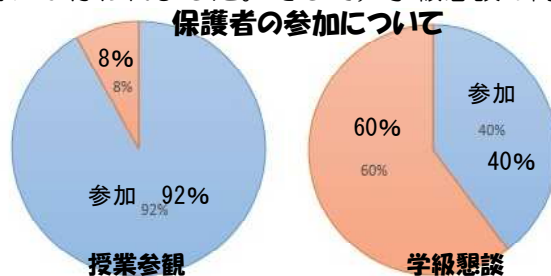

令和元年度
学校だより
No.8

若竹

令和元年7月3日
水戸市立千波小学校

【めざす児童像】 ・明るく元気な子 ・意欲的な子 ・よく考える子
・思いやりのある子 ・誠実な子 ・進んで働く子

さくら通り建設工事に関する交通規制について

水戸市道路建設課よりさくら通りの道路改築工事の進捗に伴い、交通規制についての連絡がありました。期間中、下記のように右折ができなくなりますのでお知らせいたします。また、通学バスについても運航路線が変更になりますので、決定次第お知らせいたします。

- 1 工事名 都市計画道路3・3・16号梅香下千波線（畑中工区）道路改築工事
- 2 場所 水戸市 千波町，米沢町 地内（裏面参照）
- 3 期間 令和元年7月10日（水）～令和元年9月下旬（予定）
- 4 道路切替位置図

授業参観ご来校ありがとうございました。

6月27日には、1・3・5年生とのびのび学級，きらきら学級，28日（金）には、2・4・6年生において、1学期末の授業参観と学級懇談が行われました。大変蒸し暑い中、各教室に入りきれないほどの多くの保護者の皆様にご来校いただき、ありがとうございました。各クラスとも「自ら考え行動し、思いやりのある、ひとみ輝くたくましい子どもの育成」を目指しての授業を行いました。また、学級懇談では、熱心な話し合いが行われました。そして、学級懇談の間、第Ⅱ音楽室では、「桜並木」の皆さんが、影絵による読み聞かせを行ってくれました。腹話術「ケンちゃん」も大人気、みんな笑顔でお話を聞いていました。