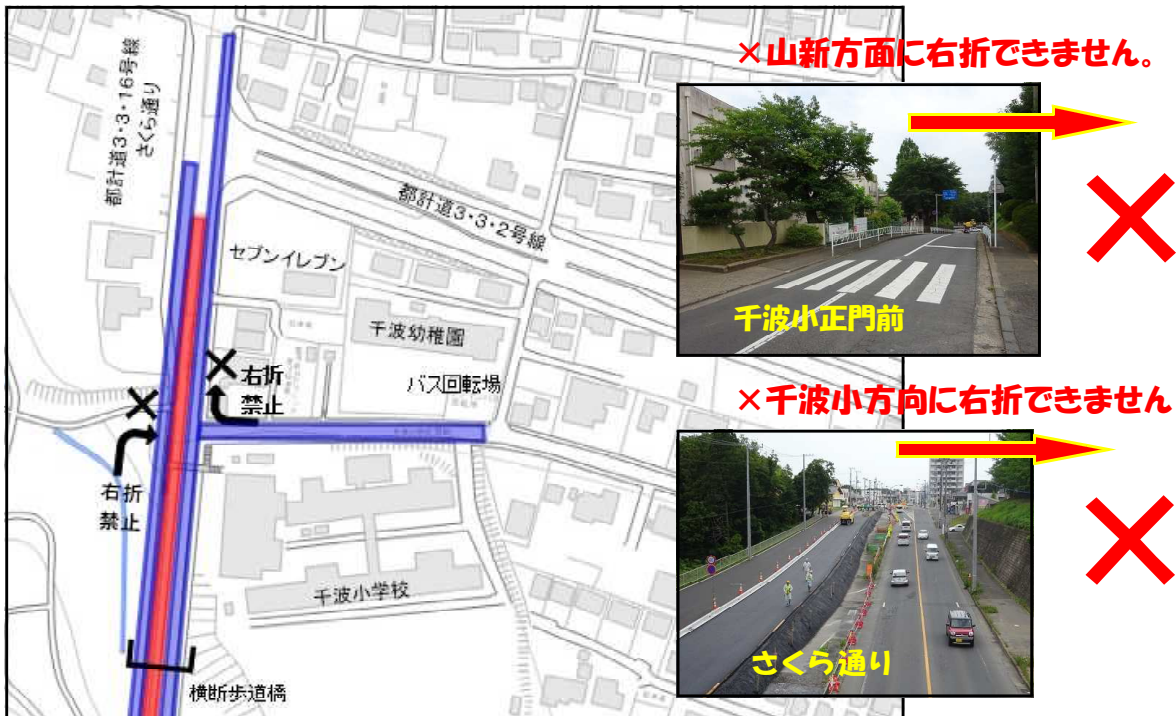

令和元年度
学校だより
No.8

若竹

令和元年7月3日
水戸市立千波小学校

【めざす児童像】 ・明るく元気な子 ・意欲的な子 ・よく考える子
・思いやりのある子 ・誠実な子 ・進んで働く子

さくら通り建設工事に関する交通規制について

水戸市道路建設課よりさくら通りの道路改築工事の進捗に伴い、交通規制についての連絡がありました。期間中、下記のように右折ができなくなりますのでお知らせいたします。また、通学バスについても運航路線が変更になりますので、決定次第お知らせいたします。

- 1 工事名 都市計画道路3・3・16号梅香下千波線（畑中工区）道路改築工事
- 2 場所 水戸市 千波町，米沢町 地内（裏面参照）
- 3 期間 令和元年7月10日（水）～令和元年9月下旬（予定）
- 4 道路切替位置図

授業参観ご来校ありがとうございました。

6月27日には、1・3・5年生とのびのび学級，きらきら学級，28日（金）には、2・4・6年生において、1学期末の授業参観と学級懇談が行われました。大変蒸し暑い中、各教室に入りきれないほどの多くの保護者の皆様にご来校いただき、ありがとうございました。各クラスとも「自ら考え行動し、思いやりのある、ひとみ輝くたくましい子どもの育成」を目指しての授業を行いました。また、学級懇談では、熱心な話し合いが行われました。そして、学級懇談の間、第Ⅱ音楽室では、「桜並木」の皆さんが、影絵による読み聞かせを行ってくれました。腹話術「ケンちゃん」も大人気、みんな笑顔でお話を聞いていました。