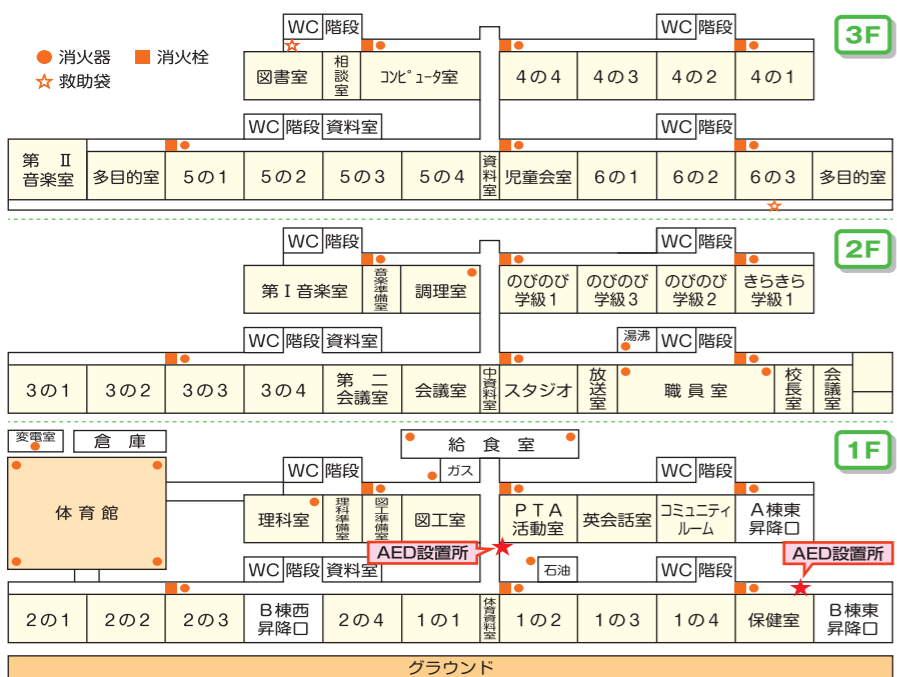

# 学校の沿革

昭和 50年度	水戸市立千波小学校創立(児童数971人)、プール竣工(7.17)、体育館完成(51.1.27)
51年度	校歌制定(作詞 金澤直人 作曲 柳橋久)
53年度	教室の増築工事完了(普通教室8 特別教室1)
54年度	創立5周年記念校歌碑完成(55.2.4)
59年度	創立10周年記念式典(5.31)
60年度	特別支援学級新設
63年度	学校給食優良校として、茨城県教育委員会教育長賞を受賞(11.23)
平成 元年度	こども音楽コンクール東日本優秀演奏発表会で「優秀賞」を受賞
	創立15周年、市制100周年記念式典(千波カルタが完成)
2年度	文部省小学校教育課程研究指定校音楽科完結発表 学校保健統計調査により文部大臣表彰(2.6)
	ジュニアプラスフェスティバル91に県代表として出場(2.10)
3年度	こども音楽コンクール東日本優秀演奏発表大会に県代表として出場(12.23)
	全日本小学校バンドフェスティバル東日本大会に県代表として出場(2.2)
	関東音楽教育研究会茨城大会授賞・児童活動公開
4年度	こども音楽コンクール東日本優秀演奏発表大会に県代表として出場(12.23)
6年度	学校給食優良校として文部大臣表彰
7年度	校舎、給食室の改築工事が行われる(7.28)
8年度	千波太鼓クラブが発足する
9年度	関東ブロック社会科研究大会授賞公開(2.13)
11年度	創立25周年記念式典(11.16)
13年度	関東甲信越静地区造形教育研究大会茨城大会授賞公開(11.9)
14年度	校庭拡張工事完了
15年度	関東都県算数・数学教育研究大会茨城大会授賞公開(10.9)
17年度	小学校算数教育研究全国大会 茨城大会会場校
18年度	水戸市立幼稚園・小中学校研究指定(1年目)(表現力の育成)
19年度	水戸市立幼稚園・小中学校研究指定(2年目)(表現力の育成)
22年度	吹奏楽コンクール東関東大会に県代表として出場(9.12)
23年度	関東ブロック道徳研究大会授賞公開 吹奏楽部東関東大会金賞受賞 タグラグビー部全国大会出場
24年度	吹奏楽部県大会金賞受賞 タグラグビー部中関東大会出場 水戸市「健康優良学校」表彰
25年度	全国小学校管楽器合奏フェスティバル東日本大会出場
26年度	タグラグビー部中関東大会出場
27年度	学力向上推進プロジェクト事業に係る授業力ブラッシュアップ研修(重点校 国語)
28年度	吹奏楽部東関東大会金賞受賞 タグラグビー部全国大会出場 茨城県体力づくり奨励賞受賞
29年度	市指定研究「千波中学校区小中一貫教育」(3年次)完結発表 タグラグビー部中関東大会出場
30年度	国立教育政策研究所実践研究協力校(国語科) 吹奏楽部県吹奏楽コンクール金賞、東関東大会出場 タグラグビー部中関東大会出場
令和 元年度	県学校保健会「全国健康づくり推進学校」最優秀校 吹奏楽部県吹奏楽コンクール金賞、東関東大会出場 タグラグビー部中関東大会出場
2年度	洋式トイレ化工事完了
3年度	吹奏楽部県吹奏楽コンクール金賞
4年度	タグラグビー部全国小学生タグラグビー大会茨城予選会第2位 タグラグビー部中関東大会出場(1.22)

# 校舎・教室の配置図