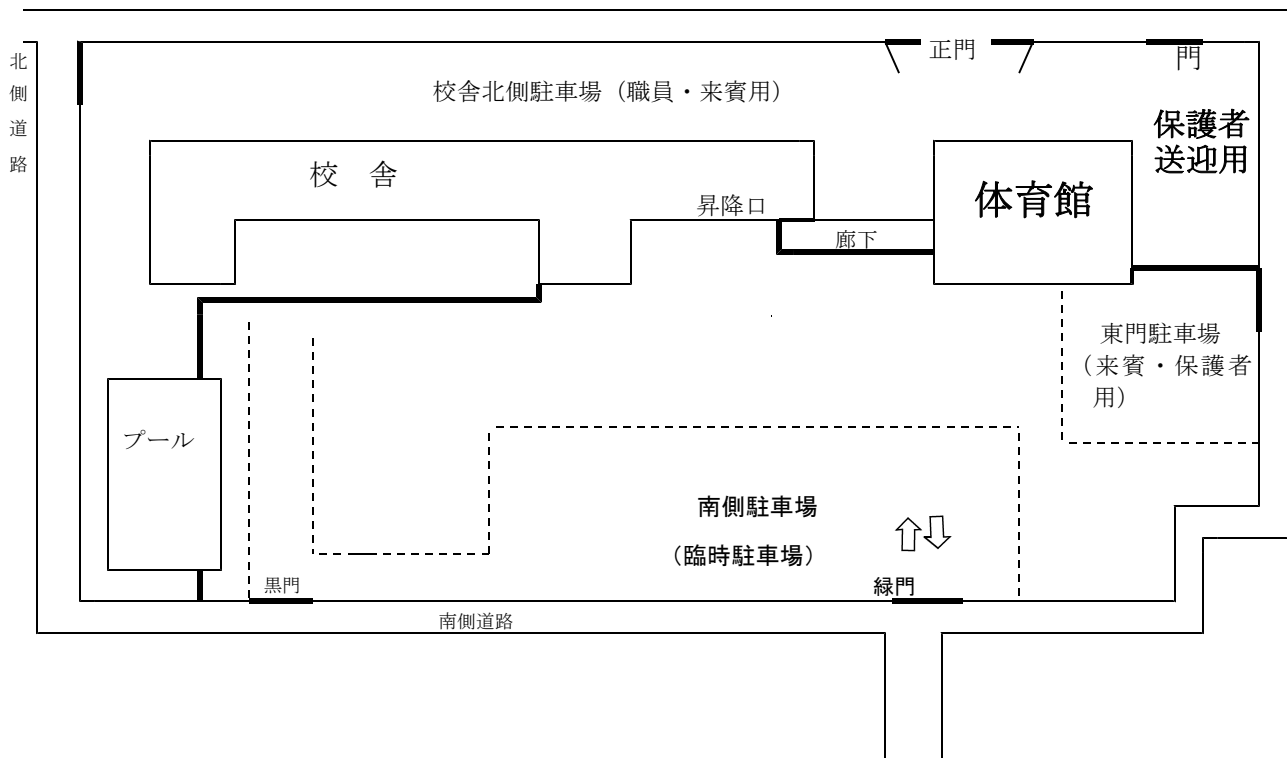

令和元年5月29日

保護者様

水戸市立下大野小学校長 海野 隆

駐車場の使用について

新緑の候、保護者の皆様におかれましては、ますますご清栄のこととお喜び申し上げます。また日頃より、本校教育に対しまして温かいご理解とご支援を賜り、厚く感謝申し上げます。

さて、体育館裏の外構工事も完成し、旧幼稚園跡地の駐車場が使用できるようになりました。

保護者の皆様がご来校、並びに開放学級の迎え等は、旧幼稚園跡の駐車場をご使用ください。これに伴い、南側駐車場は特別な日以外は、施錠いたしますのでよろしくお願いたします。

なお、開放学級に行く児童が駐車場を通りますので、ご注意ください。

駐車場の案内

※ 門は、基本的にはかぎは掛かっていませんが、きちんと閉まっている時は、矢印の部分（取って上のフック）を動かさないと門は開きませんので、ご注意ください。