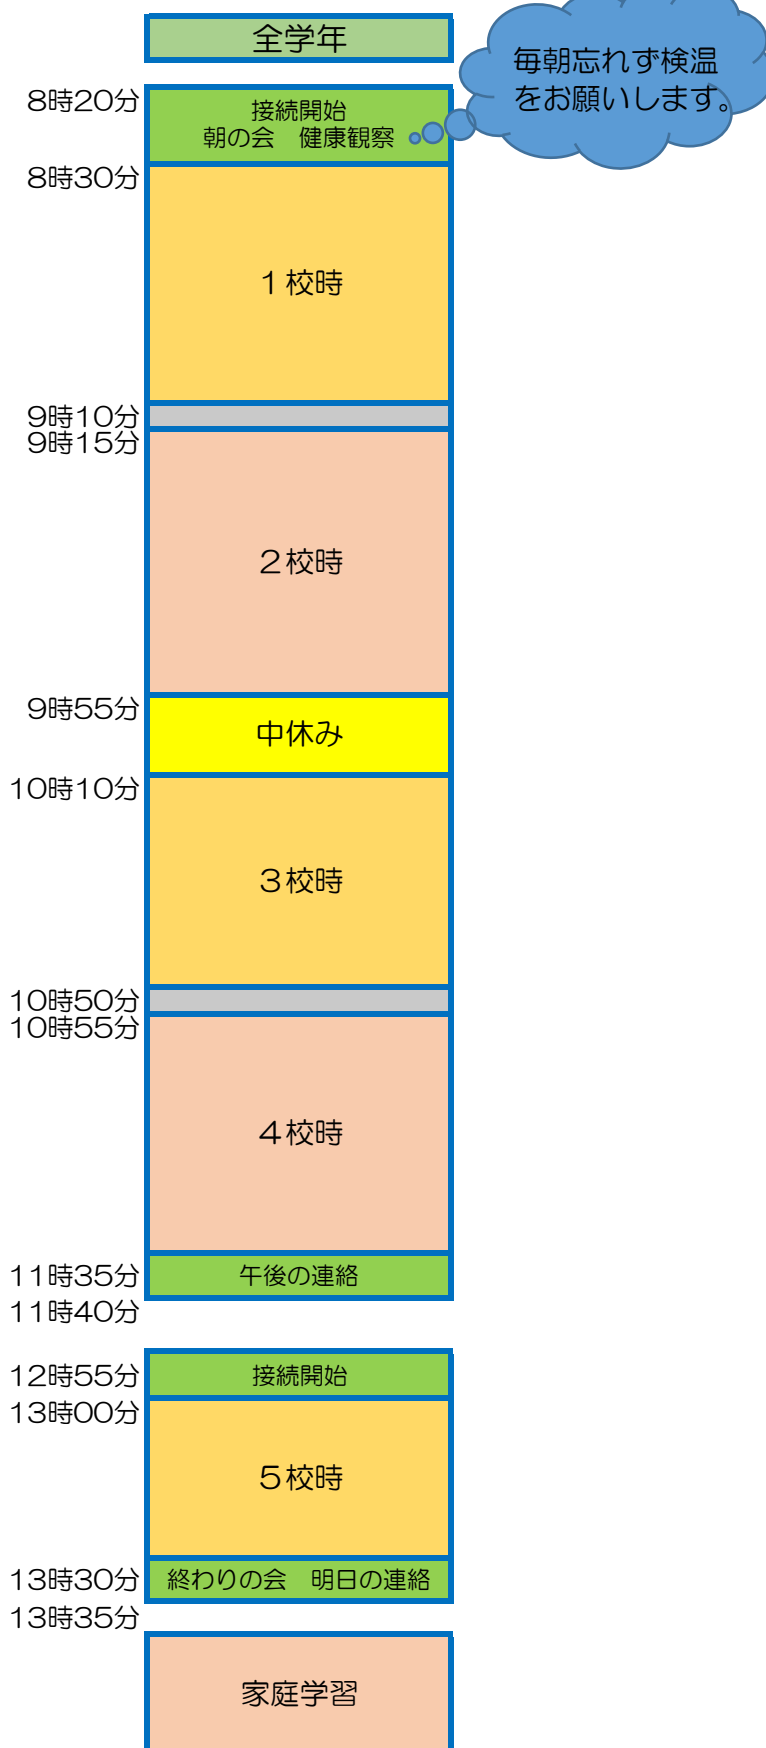

1月31日(月)から2月10日(木)の オンライン授業日課表

毎朝忘れず検温
をお願いします。

*全学年とも、5時間授業13時35分終了とします。(月～金曜日)

*授業の予定等は、各学年のクラスルーム(ストリーム)に担任が、あらかじめ投稿しておきますので、低学年の保護者の皆様は、お子様と一緒にご確認ください。