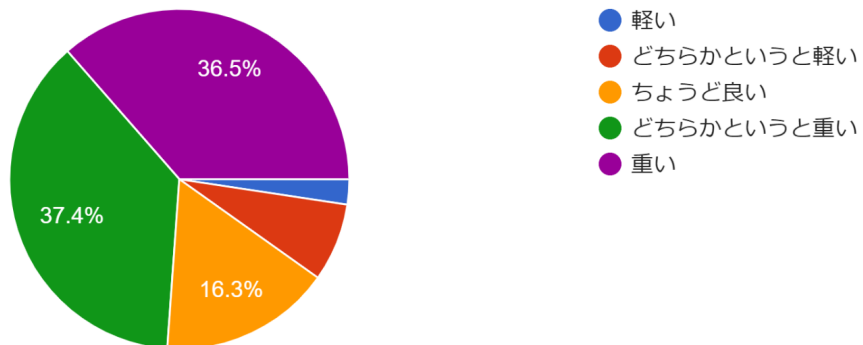

登下校時の荷物の重さについて(アンケート結果)

お子様の学年を教えてください。

417 件の回答

毎日の荷物の重さは、どうですか？ 1つだけ選んでください。

417 件の回答

現状のままで良いと思いますか？ 1つだけ選んでください。

417 件の回答