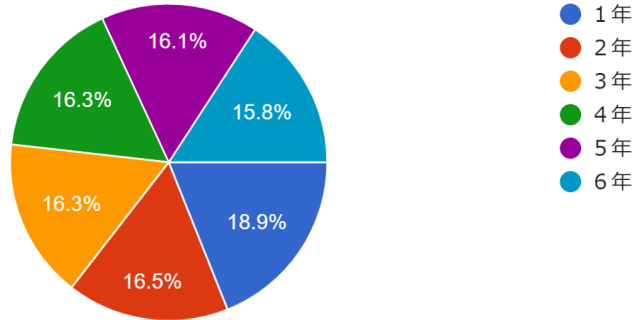

登下校時の荷物の重さについて(アンケート結果)

お子様の学年を教えてください。

417 件の回答

毎日の荷物の重さは、どうですか？ 1つだけ選んでください。

417 件の回答

現状のままで良いと思いますか？ 1つだけ選んでください。

417 件の回答