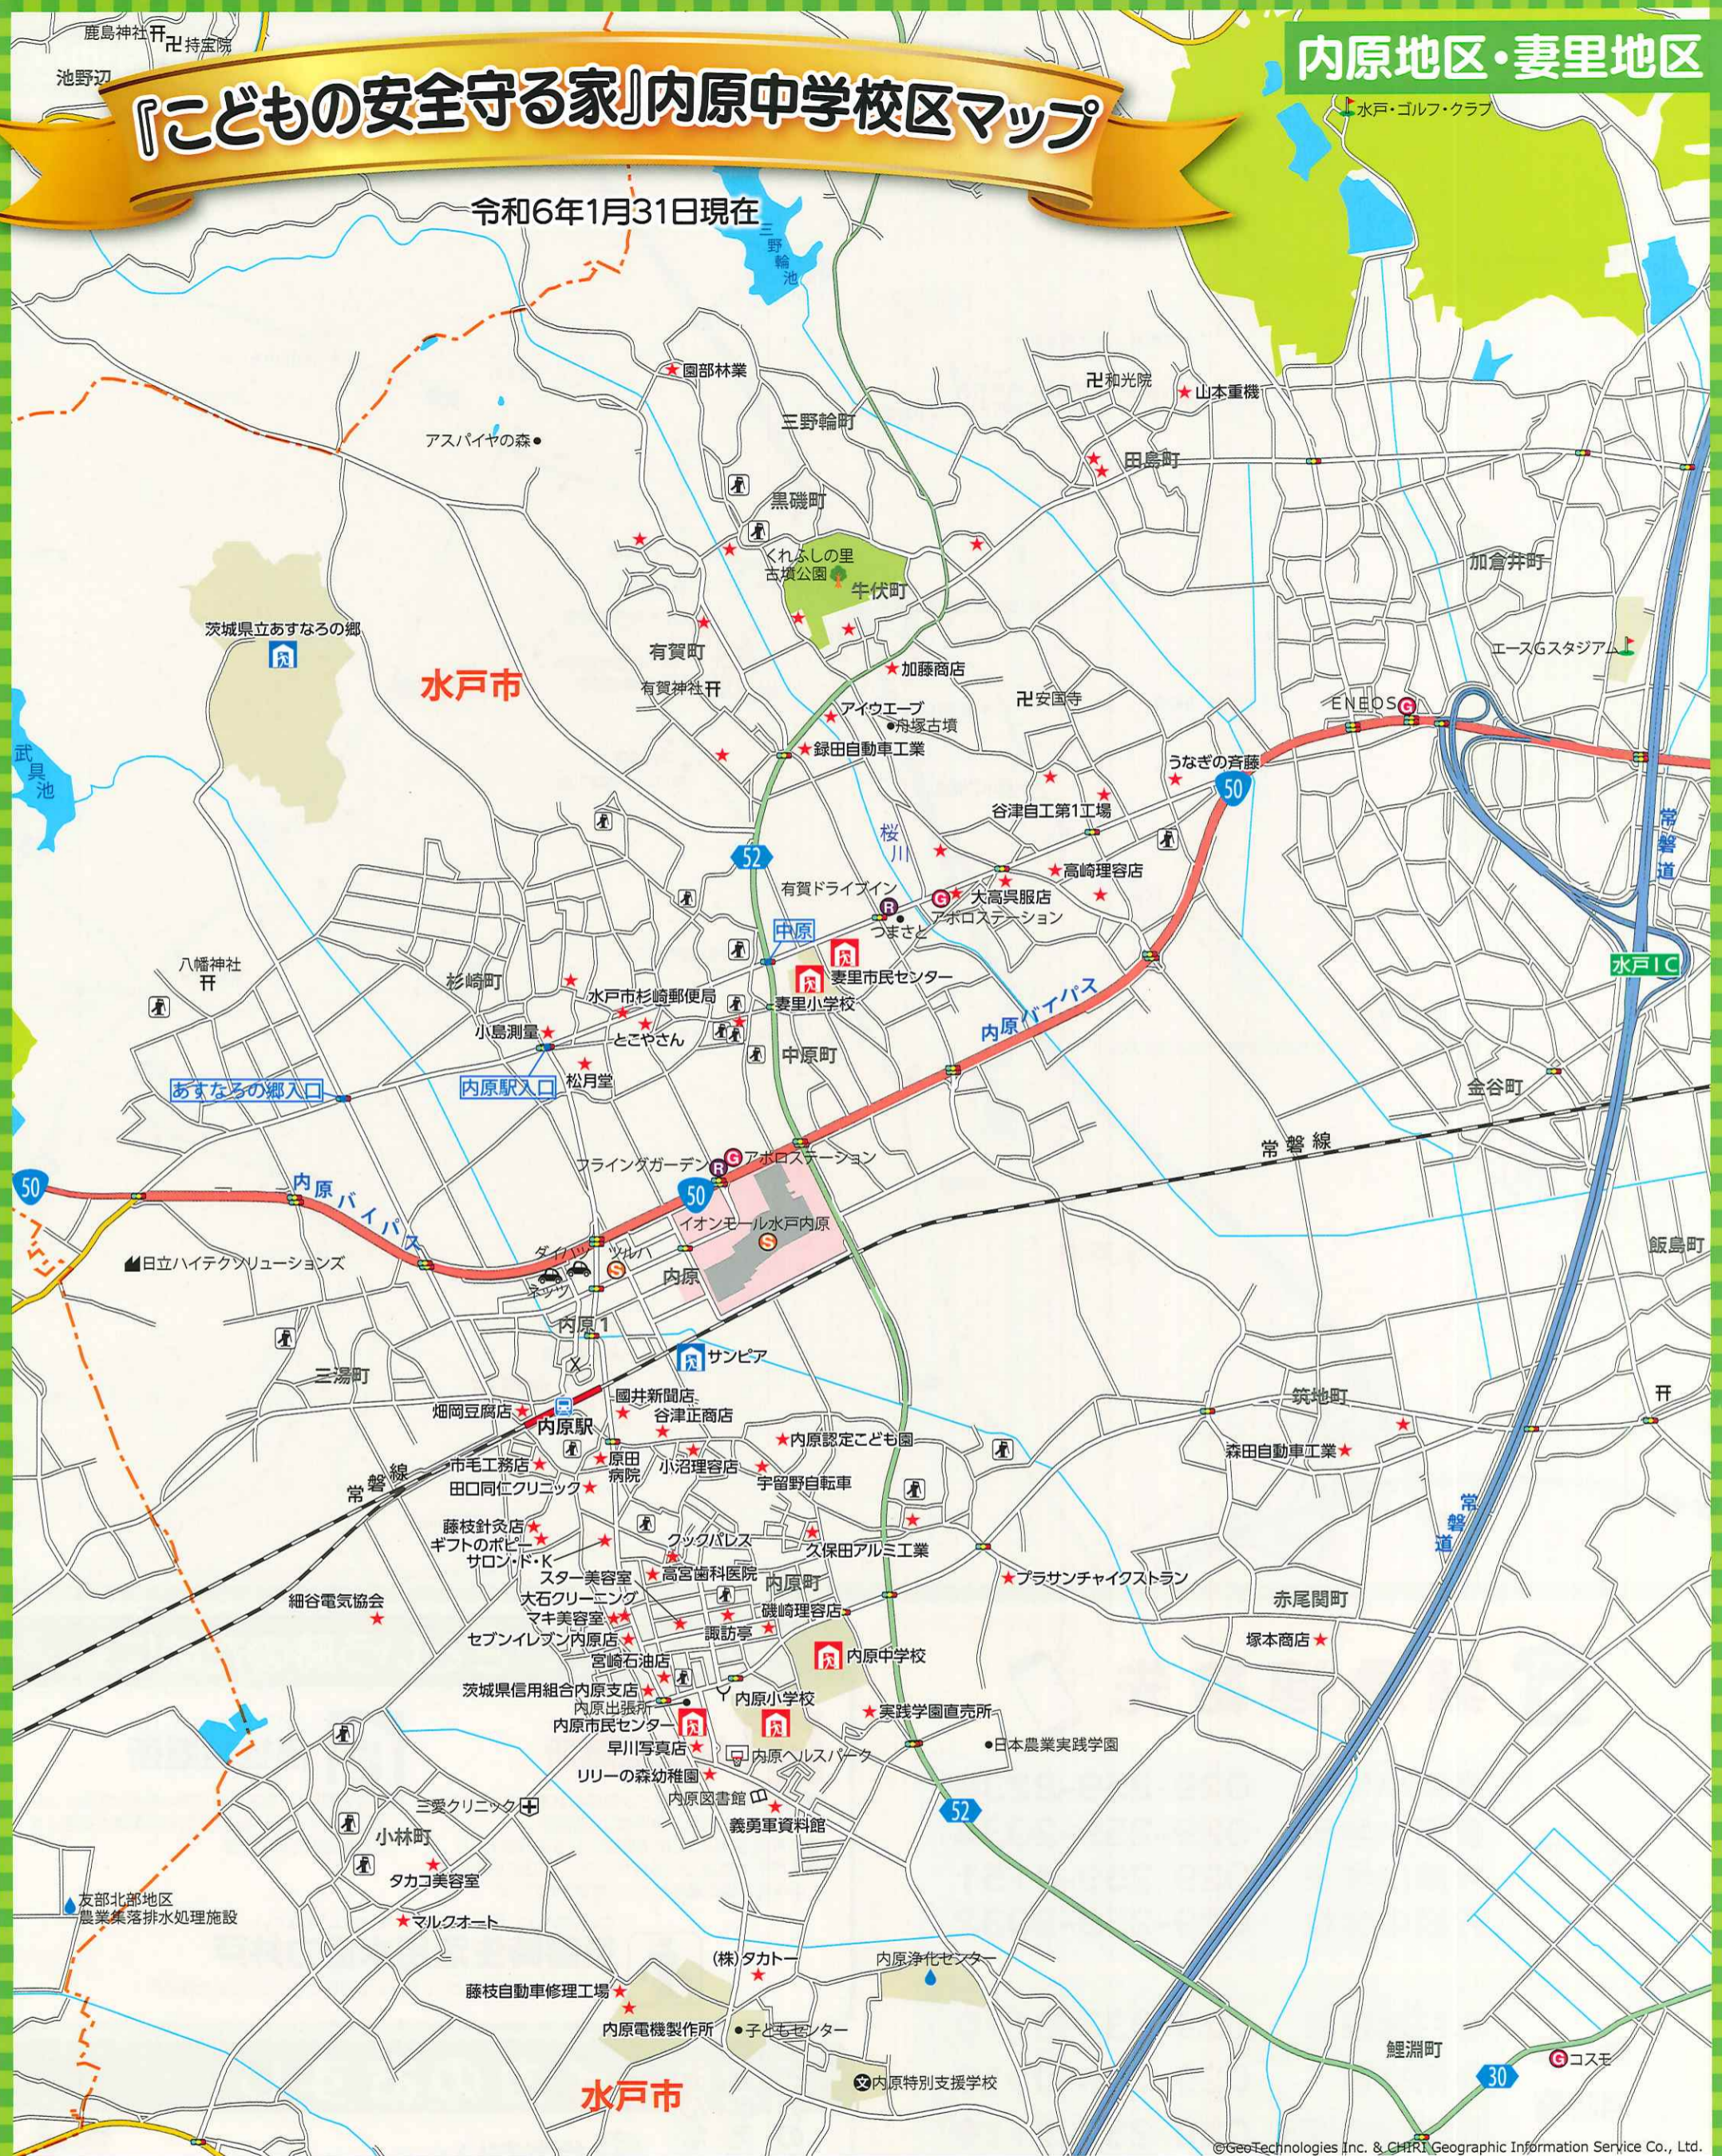

『こどもの安全を守る家』内原中学校学区マップ

令和6年1月31日現在

【作成】内原地区青少年育成会
 事務局 水戸市小林町 1186 番地 84
 水戸市立鯉淵小学校・内原中学校分教室
 TEL 029-259-0117

このマップは、赤い羽根共同募金の配分により作成しています。

鯉淵地区・妻里地区・内原地区には、たくさんの「こどもの安全を守る家」があります。
 [地図中の★マーク]は子どもたちの緊急駆けこみ場所・登下校で困った時の相談場所です。
 緊急時には、右の看板を目印にしてください。

鯉淵地区

緊急連絡先

学校

鯉淵小学校 029-259-2239
 妻里小学校 029-259-2034
 内原小学校 029-259-4151
 内原中学校 029-259-2032

警察 消防署

水戸警察署 029-233-0110
 内原交番 029-259-0110
 北消防署内原出張所 029-259-7119

市民 センター

鯉淵市民センター 029-259-7821
 妻里市民センター 029-259-6665
 内原市民センター 029-259-4044

災害など、いざという時のために！

しいひなんじよ 指定避難所

- 災害によって自宅などが危険な状態で生活できないときに避難し、寝泊まりする施設
- 非常食、飲料水、毛布、簡易テントなどの備えあり
- 水戸市では全ての市民センター、市立の小学校・中学校が指定避難所として指定されている

ふくしひなんじよ 福祉避難所

- 福祉避難所は、指定避難所での生活が困難とされる高齢者や障がい者など、特別な配慮を必要とする避難者のための施設

さいがいじせいかつようすいきょうりょくいど 災害時生活用水協力井戸

- 災害時に生活用水として井戸水を提供していただける登録井戸

みんなでおぼえよう！
イカのおすし

イカのおすし

- い** 行かない 知らない人について行かない
- の** のらない 知らない人の車に乗らない
- お** 大声でさけぶ 「助けて！」大きな声で叫ぶ
- す** すぐに逃げる 安心なところ、大人がいるところへ走って逃げる
- し** しらせる どんな人が、何をしたらのか、家の人や学校の人などに知らせる