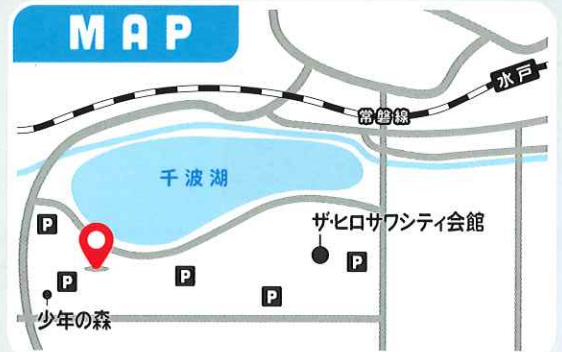

ヤルヴィ マルケッティ

6.22 Sat - 6.23 Sun
10:00-18:30 10:00-17:30

会場:千波公園ふれあい広場

#16

屋台がたくさん勢ぞろい

ヨーヨー釣りや射的など縁日コーナーあります

チョコバナナ

りんご飴

ハンドメイド

アクセサリ・紙工芸・木工グッズ・
布小物・多肉植物など!

キッチンカー デリシャスフード スイーツ

リラクゼーション

ハンドケア / フットケア / 骨盤矯正 /
カイロプラクティックなど

雨天決行・荒天中止 会場は芝生の広場です。レジャーシートやテントの持ち込みをおすすめいたします。

神輿

23日
12時スタート
最終(宮入り)
17時

一里塚若連(お囃子)

22日
13時スタート
23日
12時スタート

舞志連(YOSAKOI)

22日
16時半スタート
23日
15時半スタート

おみこし・おはやしが来るよ

お問合せ ヤルヴィマルケッティ

☎029-244-5670 (平日 10:00-15:00)

後援 茨城県・水戸市・一般社団法人水戸観光コンベンション協会