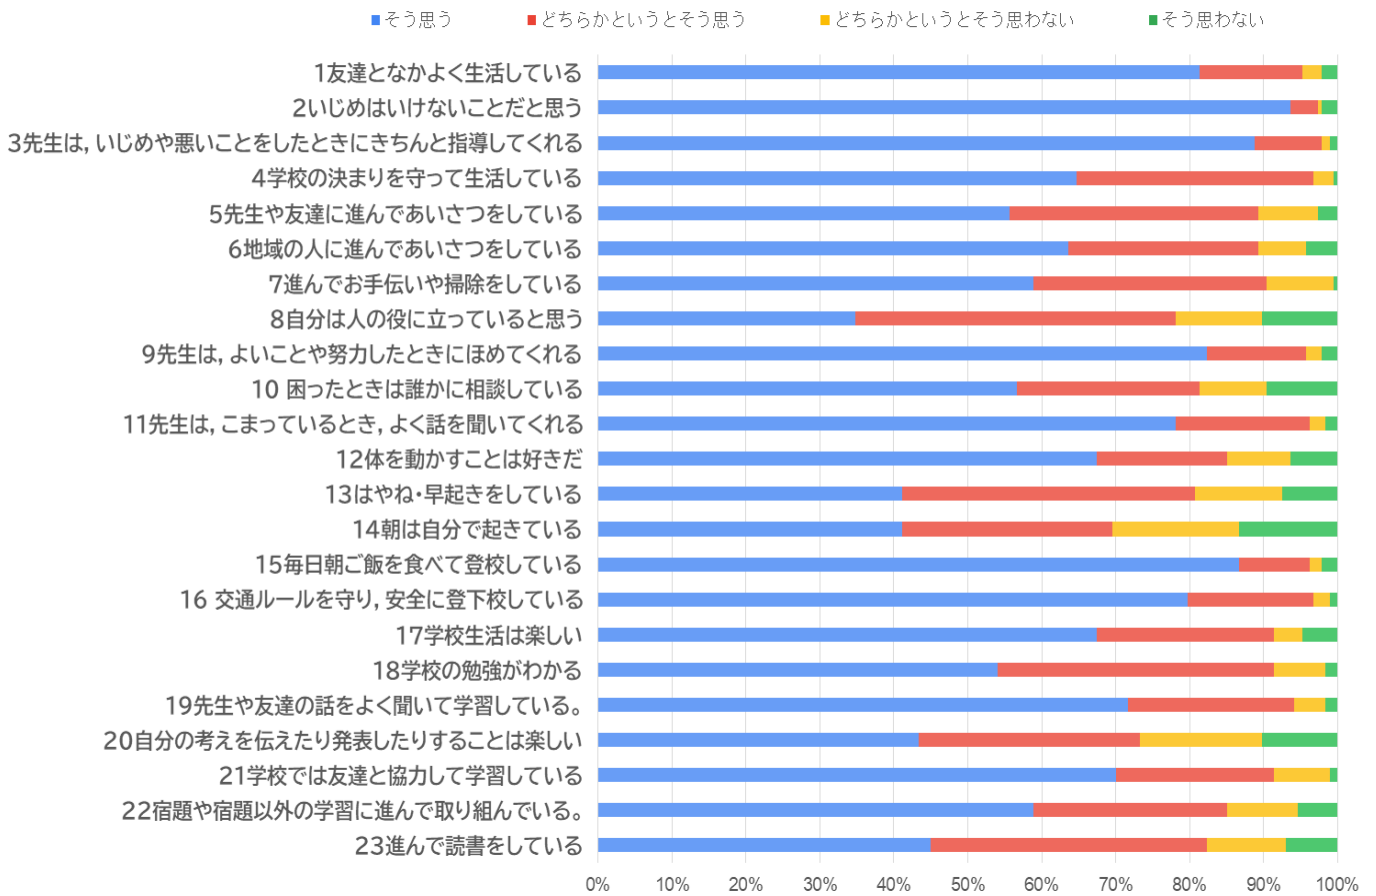

学校だより

かみなかづま

令和6年 1月22日 発行 第12号

水戸市立上中妻小学校 児童数 206名

電話 029-251-9122

メール 510118@sch.ibk.ed.jp

URL <http://www.magokoro.ed.jp/kaminakazuma-e/>

学校生活アンケート（児童）結果

学校ホームページです。ご覧下さい。↑

児童アンケートの結果

学校生活アンケート（12月）

<考察と改善点> ○:成果 ●:課題

- 子供たちの基本的な生活習慣で向上が見られています。（「学校のきまりを守っている」「体をうごかすことが好き」「学校は楽しい」「いじめはいけないことだと思う」「交通ルールを守る」）
- 挨拶への意識が高まっており、特に地域の方への挨拶が向上しています。まだまだ場面によって差が見られるので、「元気に自分から」挨拶ができるよう、働きかけていきます。
- 「先生は困った時によく話を聞いてくれる」については高評価です。しかし、「困っている時には誰かに相談している」については、引き続き若干低い傾向にあります。タブレット端末を活用した「心の健康アンケート」やチャンス相談を行いながら、子供たちのSOSに早期に気付くよう対応していきます。
- 学校での勉強がわかる児童は91%いますが、自分の考えを伝えたり発表したりすることに課題が見られます。ICTをさらに効果的に活用しながら、課題を発見し発信する力（アウトプット）を伸ばしていくよう、授業改善に努めていきます。