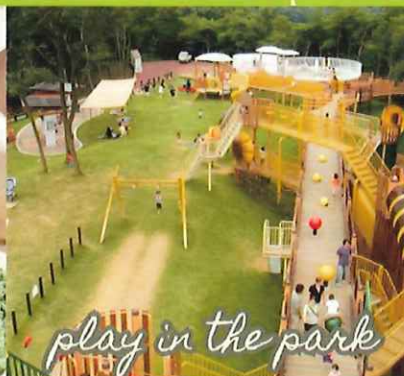

会場：笠間芸術の森公園イベント広場
(笠間市笠間2345)

素敵なハシドメイドに
楽しいワークショップ

Handmade

Workshop

play in the park

Picnic

主催：一般社団法人笠間観光協会

共催：手づくりの森マルシェ実行委員会