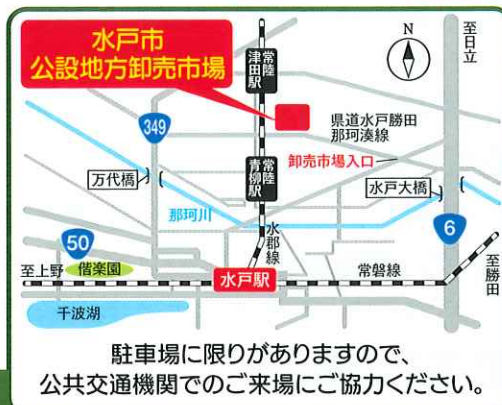

- ・模擬セリ【小学生対象】  
受付9:00~ 先着50名

水戸市マスコットキャラクター「みとちゃん」

10:00~

- ・冷凍庫入庫体験  
受付9:00~ 先着30名

10:30~

- ・模擬セリ【一般対象】

11:00~

- ・冷凍庫入庫体験  
受付9:00~ 先着30名

お菓子詰め放題

模擬セリ

マグロ解体ショー

会場 水戸市青柳町4566  
水戸市公設地方卸売市場  
午前9時~正午

●水戸駅の北口から路線バス(茨城交通)が運行しています。

水戸駅北口4番のりば(南町経由) → 水戸市公設市場 → 水戸駅

9:02発 ----- 9:21着・発 ----- 9:30着

水戸駅北口3番のりば(枝川経由) → 水戸市公設市場 → 水戸駅

10:23発 ----- 10:35着・発 ----- 10:51着

12:10発 ----- 12:22着・発 ----- 12:38着

※ 市場を経由した生鮮食料品等は、小売店や量販店等で購入できます。

駐車場に限りがありますので、公共交通機関でのご来場にご協力ください。

◎主催:水戸市公設地方卸売市場協力会

◎共催:いばらきの地魚取扱店認証委員会・水戸市

お問い合わせ

水戸市公設地方卸売市場協力会  
Tel.029-228-0319