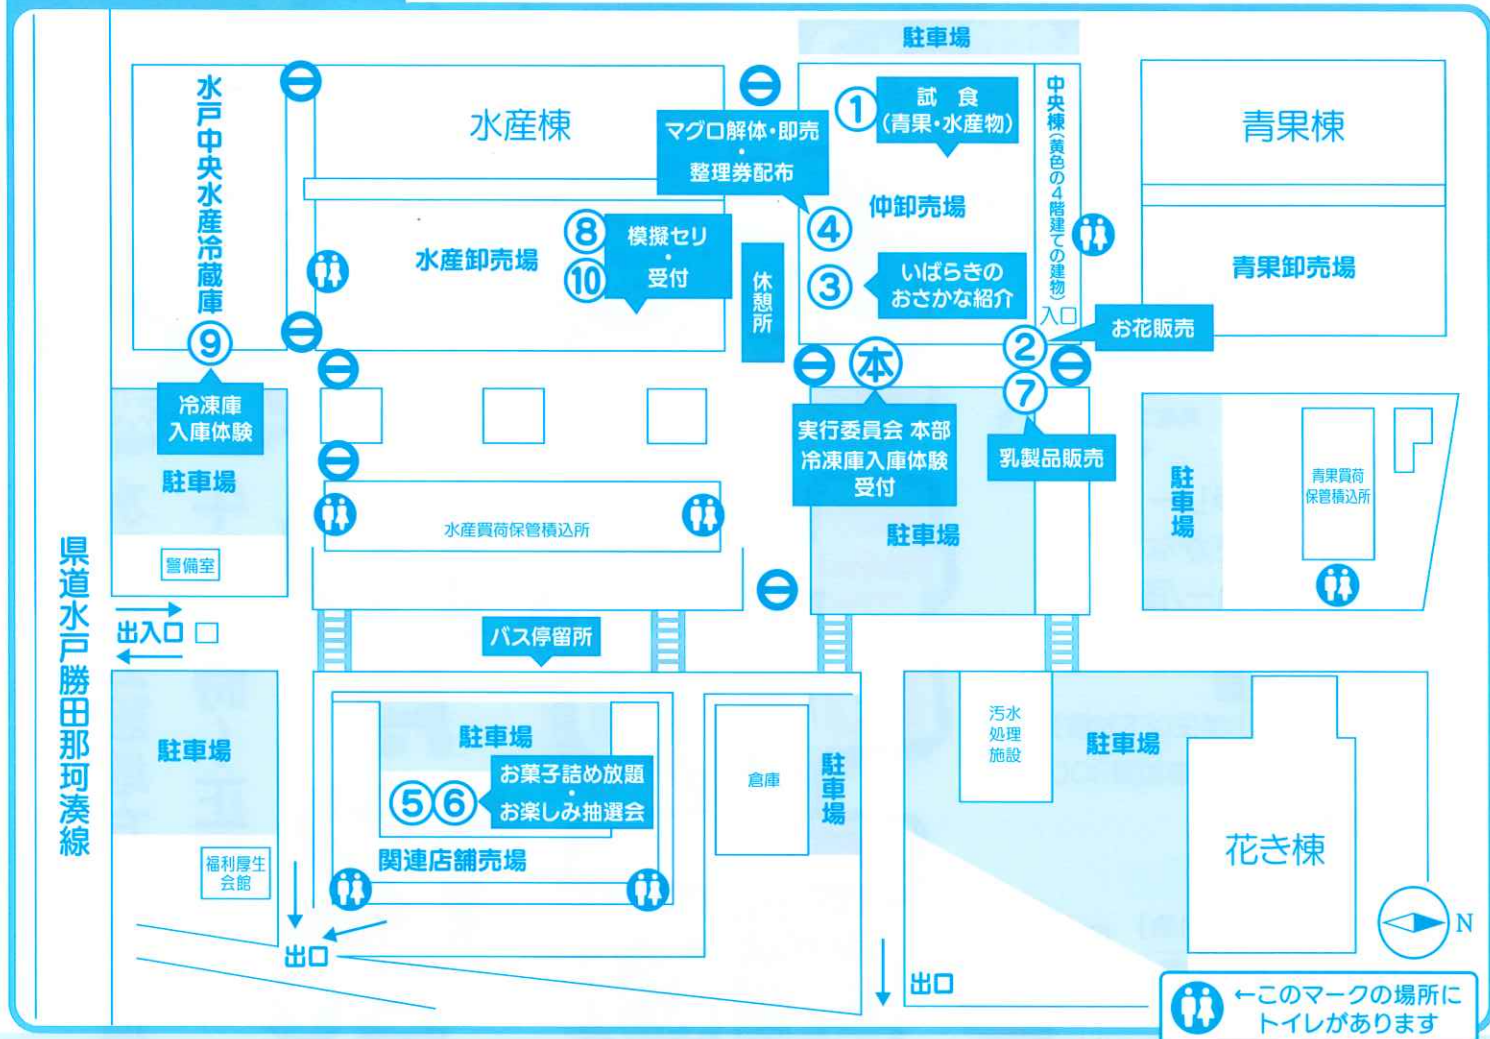

お菓子詰め放題

模擬セリ

マグロ解体ショー

会場 水戸市青柳町4566  
水戸市公設地方卸売市場  
午前9時~正午

●水戸駅の北口から路線バス(茨城交通)が運行しています。

水戸駅北口4番のりば(南町経由) → 水戸市公設市場 → 水戸駅

9:02発 ----- 9:21着・発 ----- 9:30着

水戸駅北口3番のりば(枝川経由) → 水戸市公設市場 → 水戸駅

# わくわく感謝市

会場案内図

2024年 10月12日(土) 午前9時~正午

## 各種イベント時間

9:00~

- ① 試食(仲卸売場) / 青果スタンプラリー(仲卸売場)
- ② お花販売(中央棟前)
- ③ いばらきのおさかな紹介(仲卸売場)《いばらきの地魚取扱店認証委員会》
- ④ マグロ解体ショー・即売(仲卸売場)【8:30~整理券配布】
- ⑤ お菓子詰め放題(関連店舗売場前)【参加費100円・小学生以下対象】
- ⑥ お楽しみ抽選会(関連店舗売場前)【参加費300円】
- ⑦ 乳製品販売《森のシェーブル館》(中央棟前)

9:30~

- ⑧ 模擬セリ【小学生対象】(水産卸売場)【受付9:00~ 先着50名】

10:00~

- ⑨ 冷凍庫入庫体験(水戸中央水産冷蔵庫)【受付9:00~ 先着30名/実行委員会本部】

10:30~

- ⑩ 模擬セリ【一般対象】(水産卸売場)

11:00~

- ⑨ 冷凍庫入庫体験(水戸中央水産冷蔵庫)【受付9:00~ 先着30名/実行委員会本部】