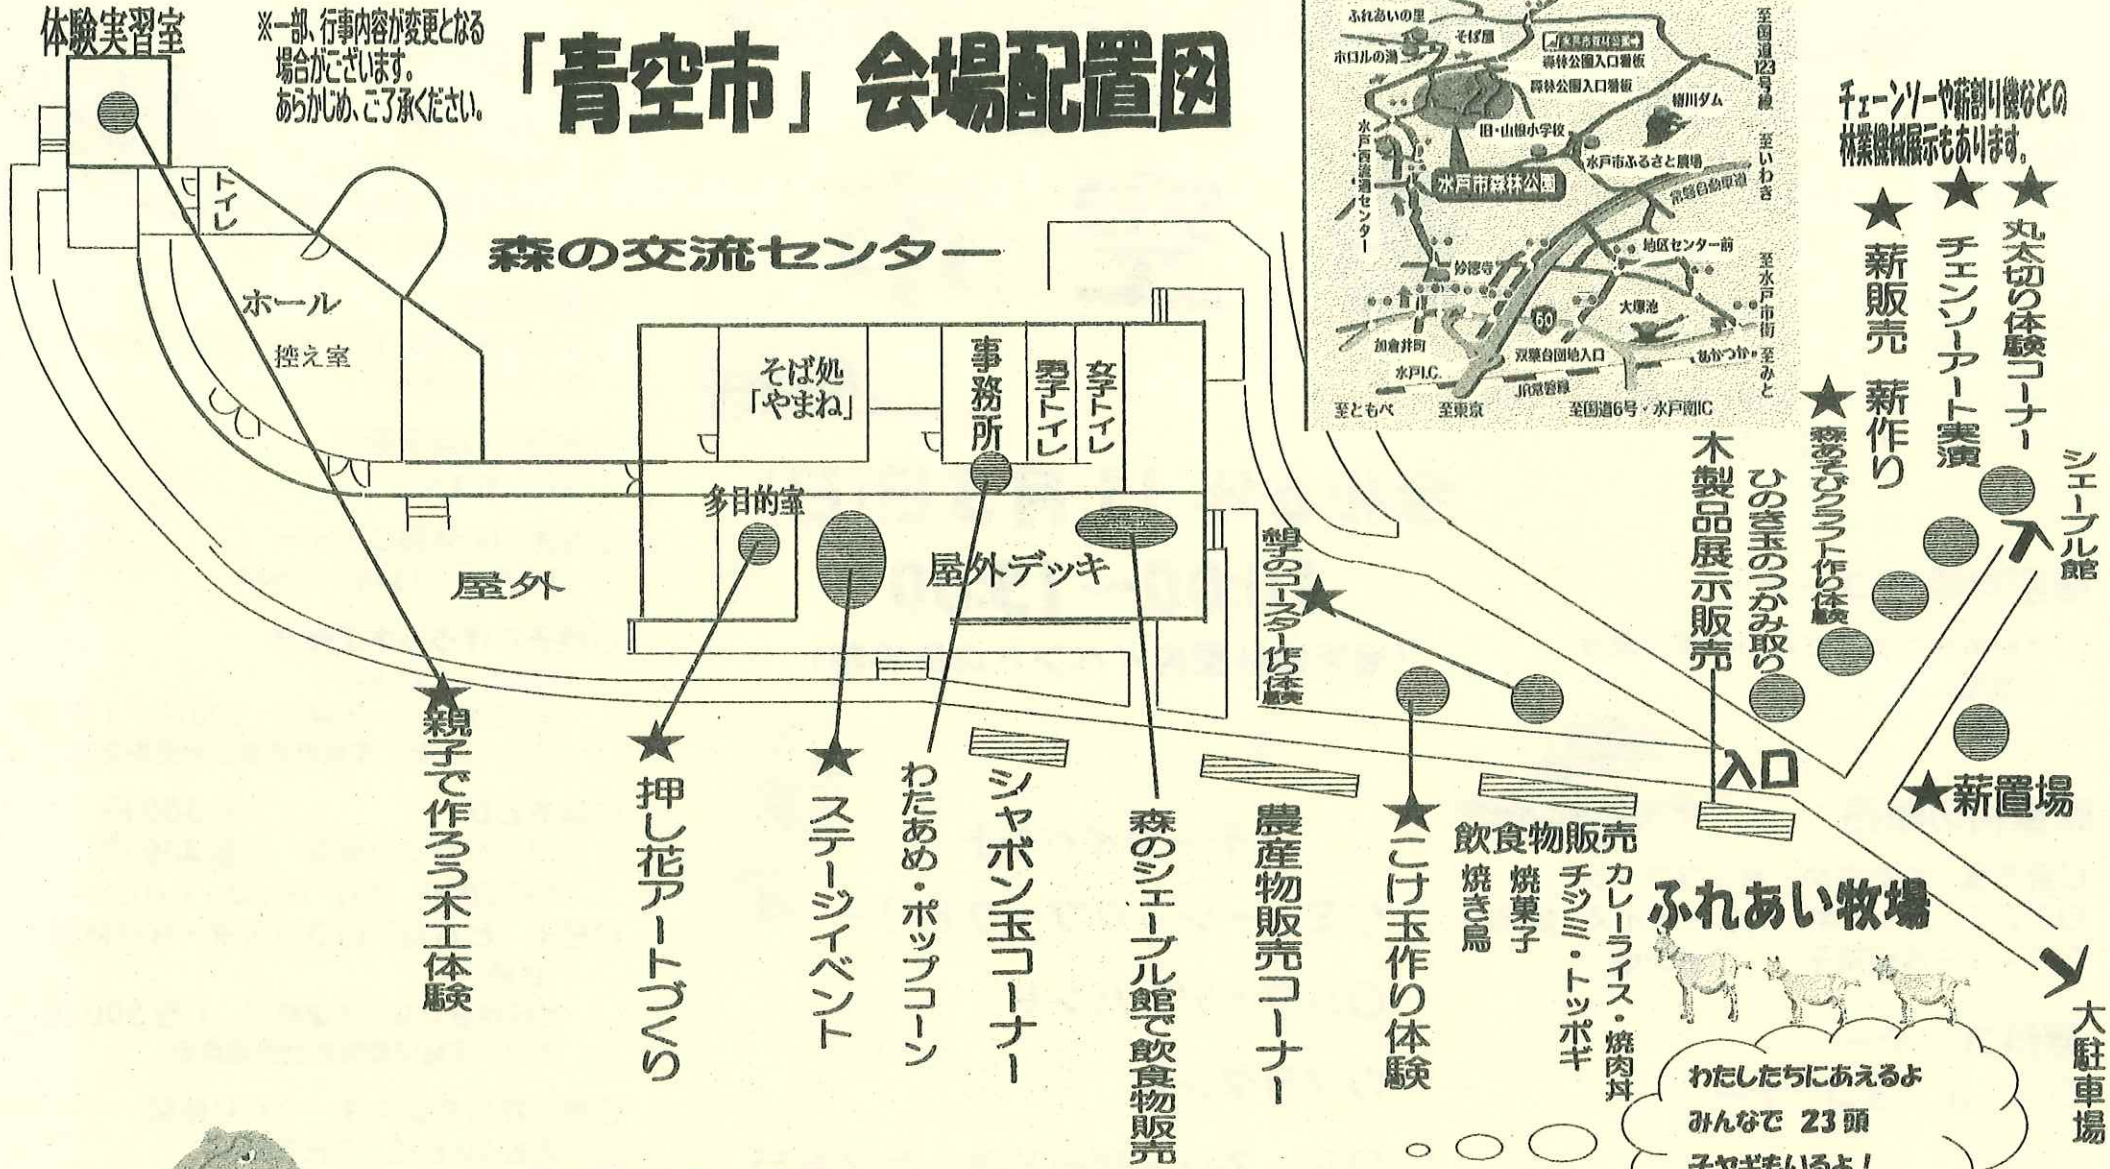

「青空市」会場配置図

※一部、行事内容が変更となる
場合がございます。
あらかじめ、ご了承ください。

チェーンソーや薪割り機などの
林業機械展示もあります。

- ★丸太切りの体験コーナー
- ★チェンソーアート実演
- ★新販売 新作
- ★森のこけ玉作り体験
- ★木製品展示販売
- ★薪置場

ふれあい牧場

わたしたちにあえるよ
みんなで 23頭
子やぎもいるよ!

《お問い合わせ》

森林公園